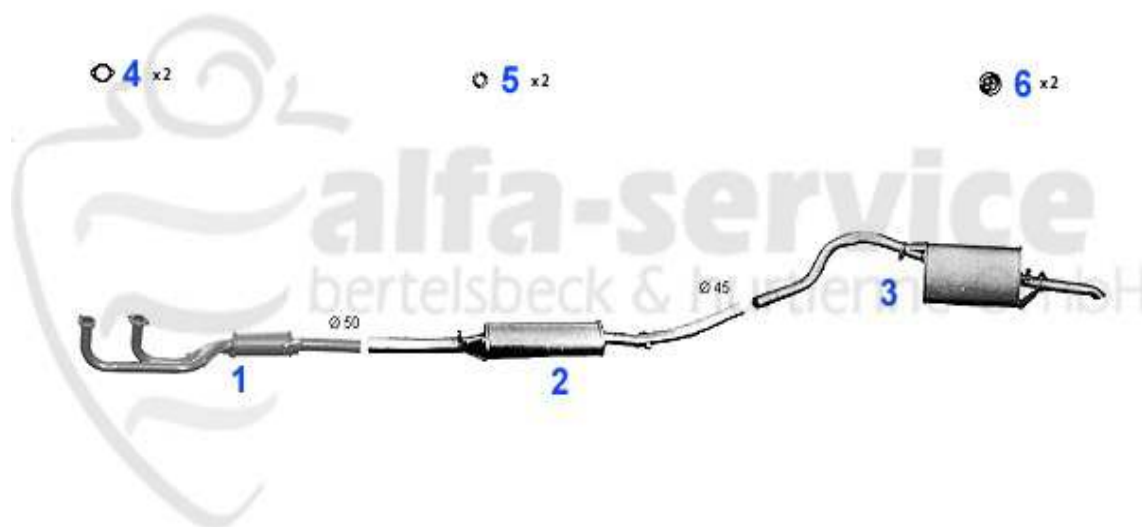

Abgasanlage/Exhaust System 75 1.8 Verg.

75 1.8 - 2.0 (1779 cc.) - (1982 cc.)

'85-'88

1	VSD101803 Vorschalldämpfer Alfetta, Giulietta 2.Serie Bj. 79-85 1.8/2.0 75/90 1.8/2.0 Bj. 85-88	96.89 EUR
2	MSD101976 Mitteltopf 75/90 1.8, 2.0 bj. 85-88	117.81 EUR
3	NSD104707 Endtopf 75 1.6 bj. 85-92 1.8, 2.0 bj. 85-88	97.46 EUR
4	SAT094413 Dichtung VSD Alfetta, Giulietta, 75, 90, 155, 164	3.38 EUR
5	SAT091011 Gummiring/Auspuff-Aufhängung Diverse Modelle	1.23 EUR
6	SAT091012 Gummi/Auspuffaufhängung Diverse Modelle	1.29 EUR