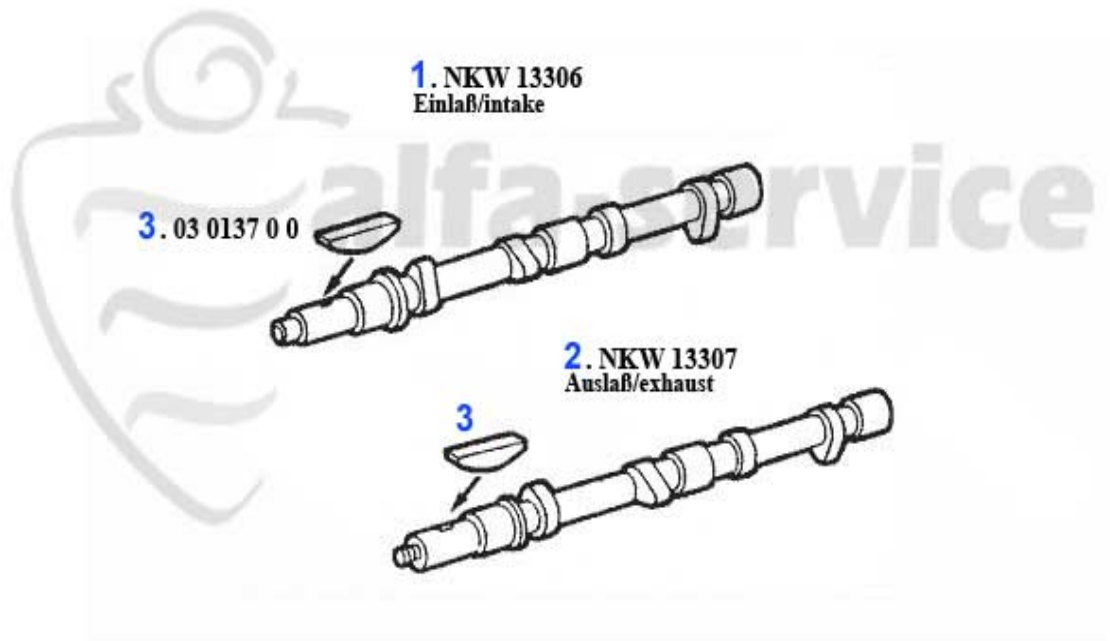

Nockenwelle/Camshaft 75 2.0 TS

1	NKW13306 Nockenwelle (Einlaß) 75,164 Bj. >92 2.0 TS	224.66 EUR
2	NKW13307 Nockenwelle (Auslaß) 75,164 Bj. >92 2.0 TS	279.00 EUR
3	03 137 0 0 Keil für Nockenwelle	2.42 EUR