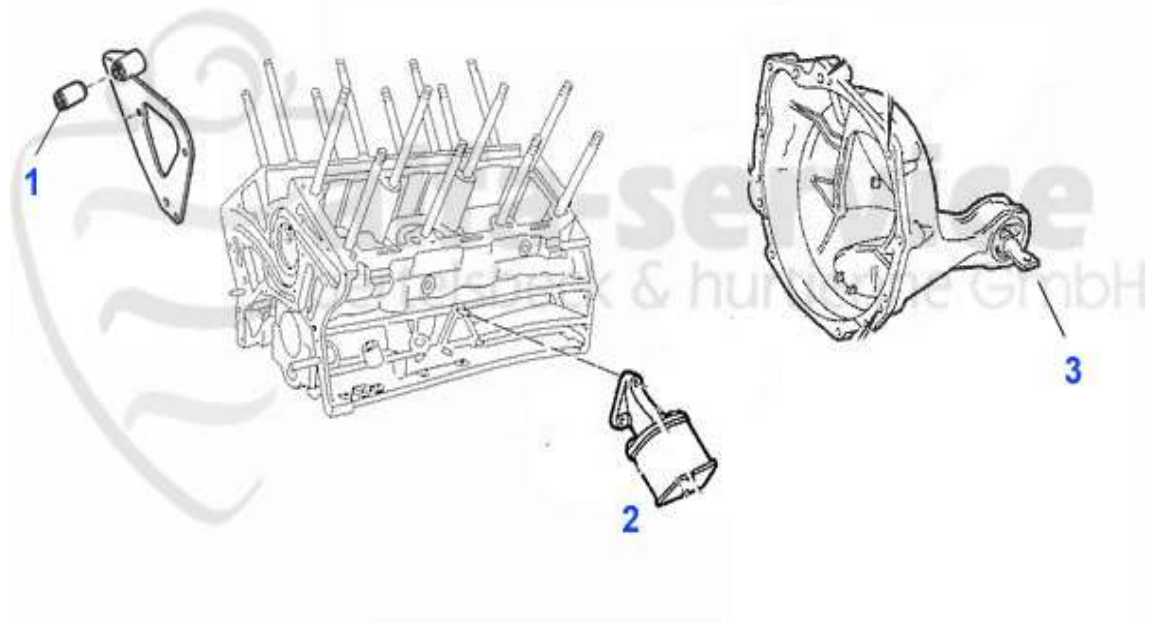

Motorlager/Enginemount 75 2.5/3.0 V6

1	AB07028	Motorlagerbuchse 75,164 Bj. >92,RZ/ SZ	19.39 EUR
2	ML1970	Motorlager Li/Re 75 V6,GTV/6 (116)	57.30 EUR
3	GL2385/1	Motorlager hinten 75,90,GTV/6 (116) (64 mm)	46.16 EUR