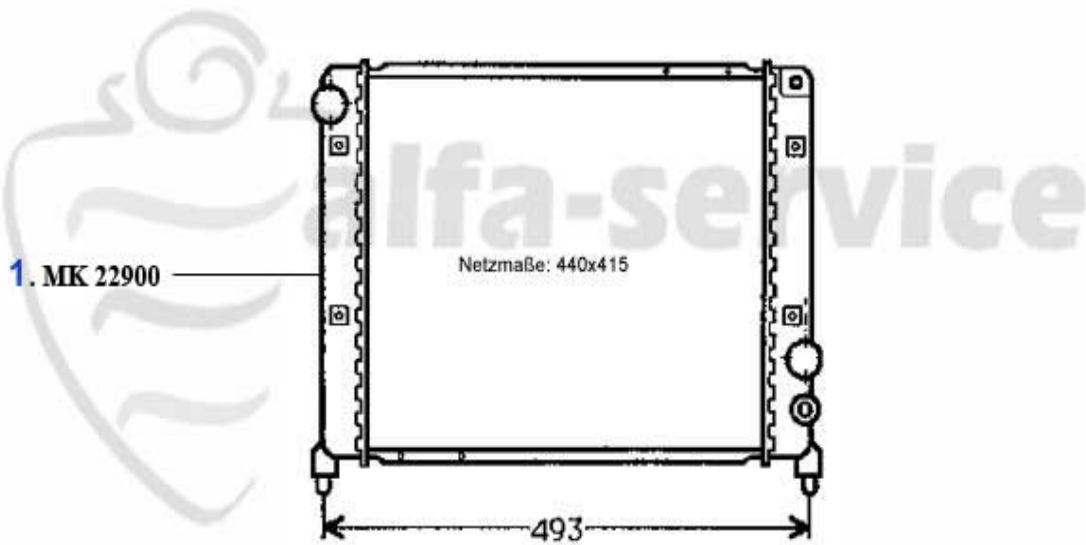

Kühler/Radiator 75 1.8 Turbo

1 MK22900 Motorkühler 75,90 1.6,1.8,2.0 alle 4-zylinder außer TS,Turbo,TD

203.12 EUR