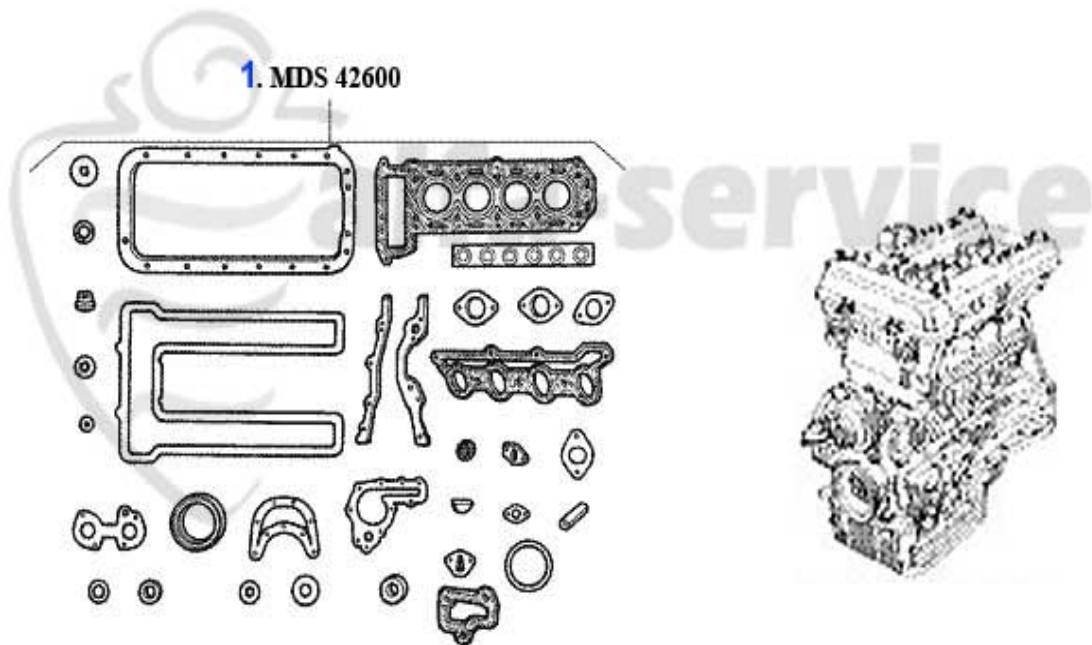

Motordichtsatz/Full Set 75 1.8 Turbo

1 MDS42600 Motordichtsatz 75 1.8 Turbo 110/114 KW

245.18 EUR