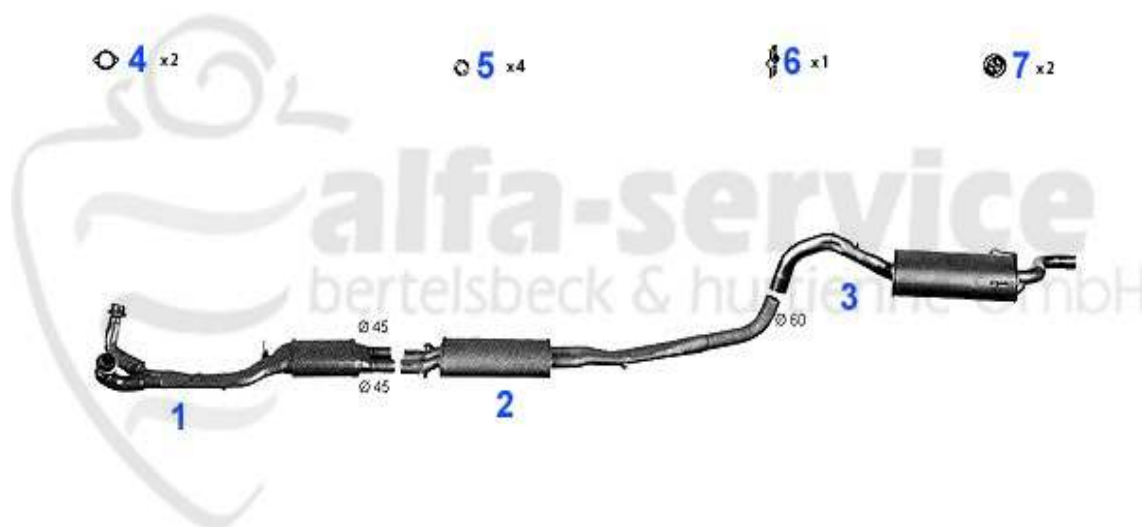

Abgasanlage/Exhaust System 75 V6 KAT

75 KAT. 2.5 V6 Q. ORO/MILANO - 3.0i V6 (2492 cc.) - (2858 cc.)

'88-'92

1	KAT104933 Katalysator 75 2.5/3.0 V6 bj. 88-92	1199.00 EUR
2	MSD104906 Mitteltopf 75 1.6ie TS - 3.0 V6 Kat	159.01 EUR
3	NSD104907 Endtopf 75 1.8 turbo bj. 08.87-91, 2.5/3.0 V6 bj. 85-92	154.11 EUR
4	SAT094406 Dichtung VSD GTV/6,75/90 V6	3.64 EUR
5	SAT091011 Gummiring/Auspuff-Aufhängung Diverse Modelle	1.23 EUR
6	SAT091024 Gummi/Auspuffaufhängung Alfetta, Giulietta,75,90	2.36 EUR
7	SAT091012 Gummi/Auspuffaufhängung Diverse Modelle	1.29 EUR