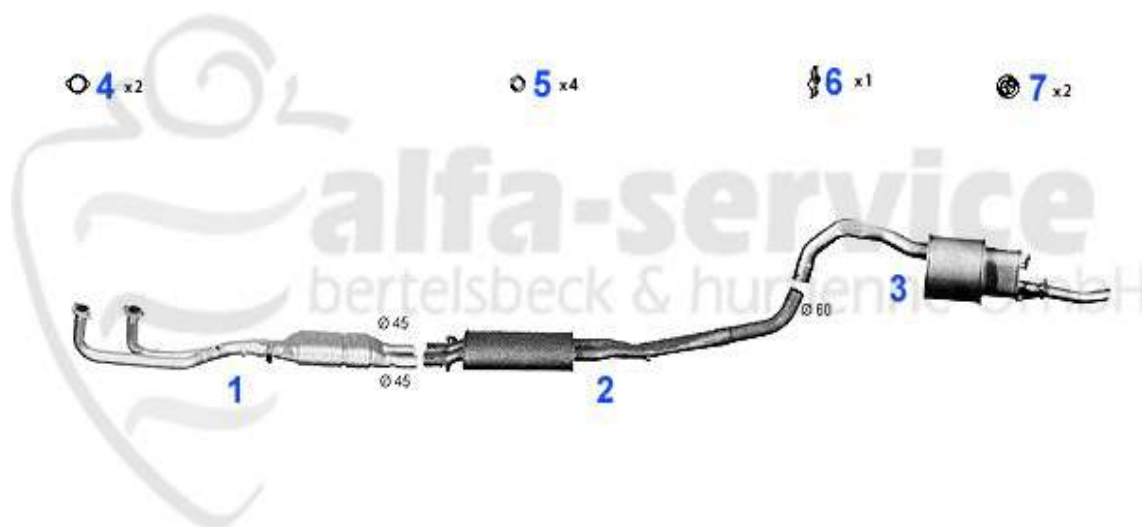

Abgasanlage/Exhaust System 75 1.8 IE

75 KAT. 1.6 i.e. - 1.8/i.e. - 2.0 TWIN SPARK

'87-'92

1	VSD105003 Vorschalldämpfer 75 1.6 - 2.0 ie TS bj. 87-92	70.78 EUR
2	MSD105006 Mitteltopf 75 1.6 - 2.0 ie TS Bj. 87-92 (ohne Kat)	136.85 EUR
3	NSD105007 Endtopf Alfa 75 1.6, 1.8/Turbo/2.0/ TS/2.5/3.0 V6	97.46 EUR
4	SAT094413 Dichtung VSD Alfetta,Guilietta,75, 90,155,164	3.38 EUR
5	SAT091011 Gummiring/Auspuff-Aufhängung Diverse Modelle	1.23 EUR
6	SAT091024 Gummi/Auspuffaufhängung Alfetta, Giulietta,75,90	2.36 EUR
7	SAT091012 Gummi/Auspuffaufhängung Diverse Modelle	1.29 EUR