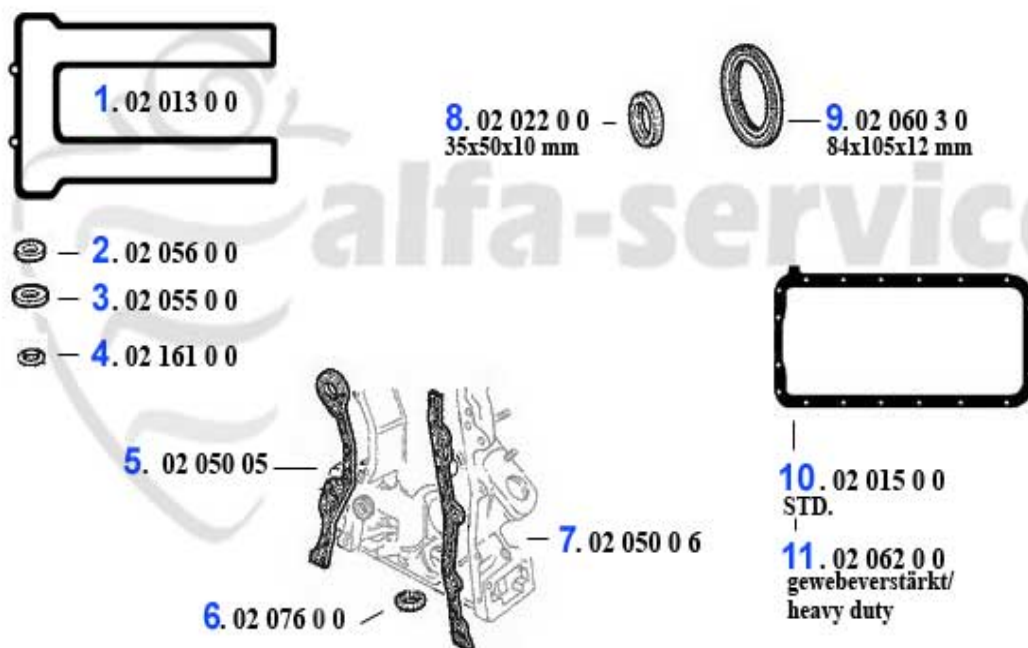

Dichtungen Motor/Gaskets Engine 75 1.8 Turbo

1	02 013 0 0	Ventildeckeldichtung mit Silikoneinlage Giulia, Spider, Bertone, Alfetta, Giulietta, GTV 4,75,90	22.48 EUR
2	02 056 0 0	Dichtung Ventildeckelschraube Pappe	1.13 EUR
3	02 055 0 0	Dichtung Ventildeckelschraube Aluminium	1.13 EUR
4	02 161 0 0	O-Ring Zylinderkopfdichtung	0.18 EUR
5	02 050 0 5	Steuergehäusedichtung 2000, 105er links, Alfetta, Giulietta, GTV(116) , 75 1600/1800 links	4.31 EUR
6	02 076 0 0	Dichtring Steuergehäuse	1.94 EUR
7	02 050 0 6	Steuergehäusedichtung rechts	4.31 EUR
8	02 022 0 0	Simmering Kurbelwelle vorne 35/50/10	7.90 EUR
9	02 060 3 0	Simmering Kurbelwelle hinten Spider 90-93 75, 90, 155, 164, GTV 6, 166, 156	18.98 EUR
10	02 015 0 0	Ölwannendichtung Oberteil ohne Gewebeeinlage	16.10 EUR
11	02 062 0 0	Ölwannendichtung Oberteil mit Gewebeverstärkung	27.49 EUR