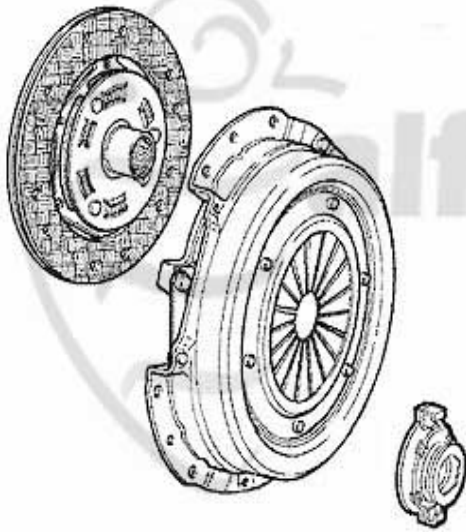

Kupplungs-Kit/Clutch Set 75 1.8 Turbo

---

1. KK 451002

Ø 215 mm

2. KKNL 024

1	KKNL024	Nadellager 75,RZ,SZ,Alfetta Giulietta,GTV (116)
1	KK451002	Kupplungs-Kit 75 1.8 turbo/2.5/3.0 V6,90 2.5 ie

6.50 EUR

518.05 EUR