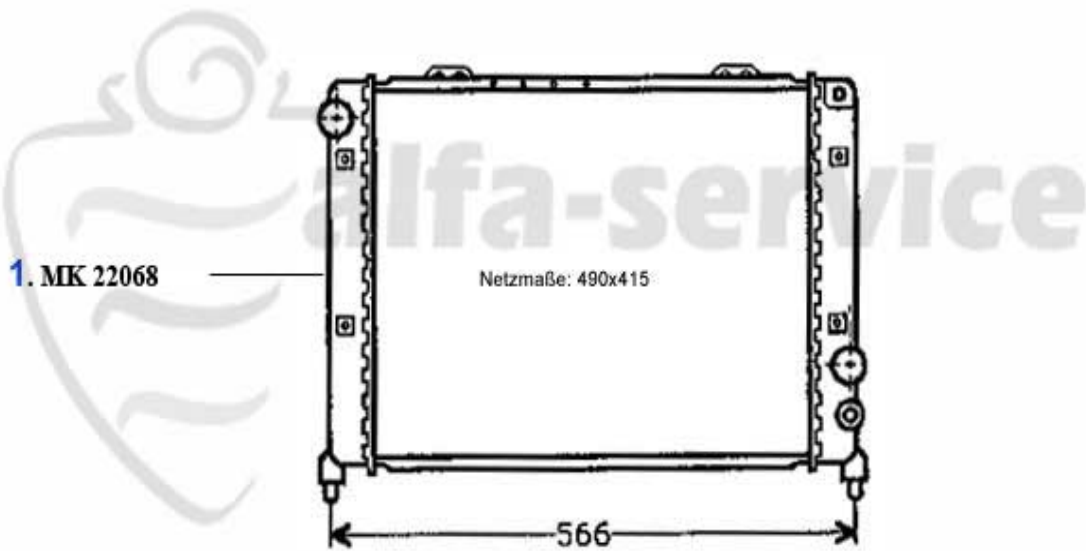

Kühler/Radiator 75 2.0 TS

1 MK22068 Motorkühler 75,90 2.0 TS/2.5 V6, 164/Super 2.0 TS

214.40 EUR