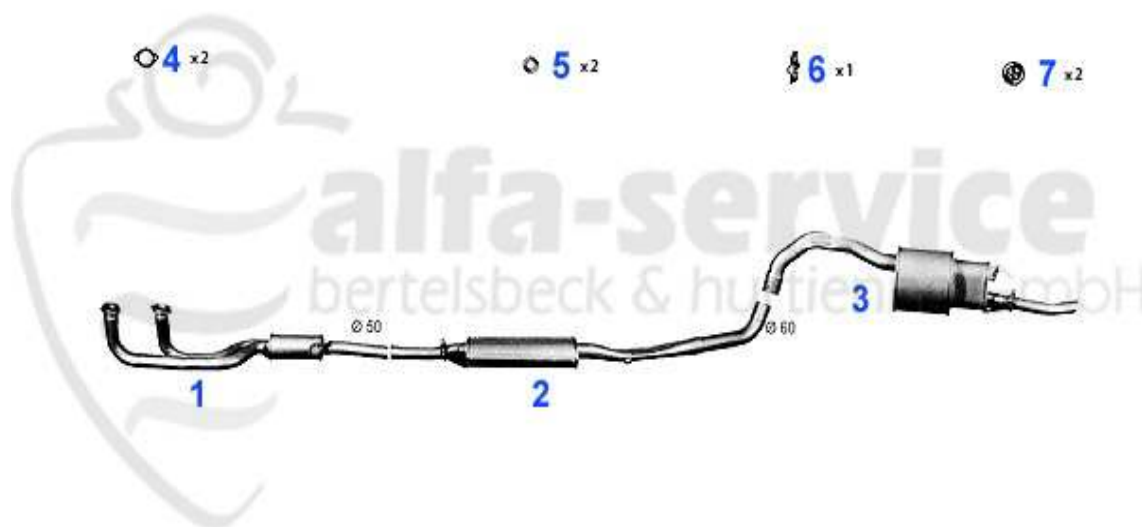

Abgasanlage/Exhaust System 75 1.6 IE

75 1.6 i.e. 2° S - 1.8 i.e. - 2.0i TWIN SPARK (1570 cc.) - (1778 cc.) - (1982 cc.)

'87-'92

1	VSD105003 Vorschalldämpfer 75 1.6 - 2.0 ie TS bj. 87-92	70.78 EUR
2	MSD105006 Mitteltopf 75 1.6 - 2.0 ie TS Bj. 87-92 (ohne Kat)	136.85 EUR
3	NSD105007 Endtopf Alfa 75 1.6, 1.8/Turbo/2.0/ TS/2.5/3.0 V6	97.46 EUR
4	SAT094413 Dichtung VSD Alfetta,Guilietta,75, 90,155,164	3.38 EUR
5	SAT091011 Gummiring/Auspuff-Aufhängung Diverse Modelle	1.23 EUR
6	SAT091024 Gummi/Auspuffaufhängung Alfetta, Giulietta,75,90	2.36 EUR
7	SAT091012 Gummi/Auspuffaufhängung Diverse Modelle	1.29 EUR