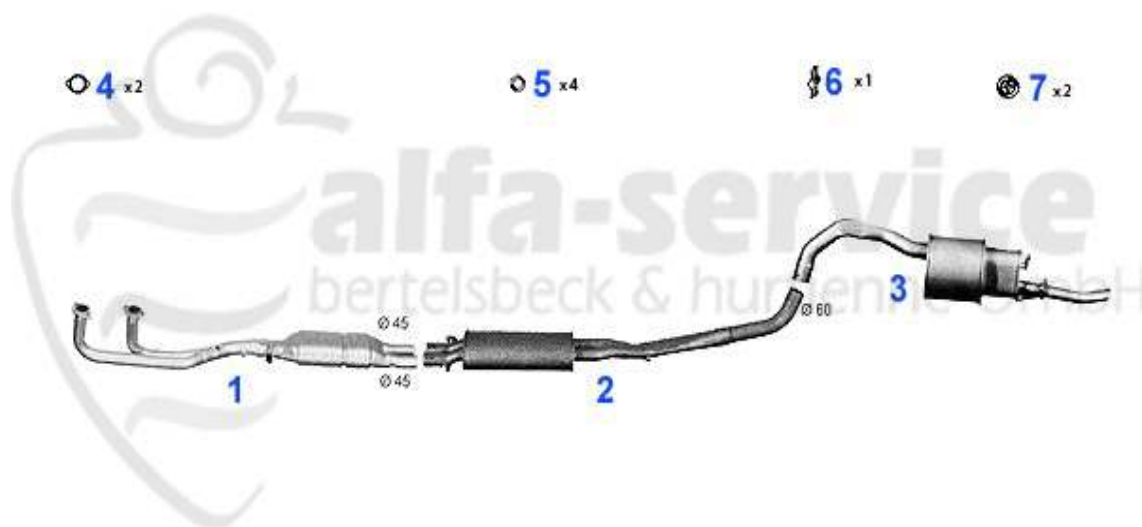

Abgasanlage/Exhaust System 75 1.8 IE KAT

75 KAT. 1.6 i.e. - 1.8/i.e. - 2.0 TWIN SPARK

'87-'92

1	KAT114833 Katalysator 75 1.6 - 2.0 ie TS Kat bj. 87-92	515.50 EUR
2	MSD104906 Mitteltopf 75 1.6ie TS - 3.0 V6 Kat	159.01 EUR
3	NSD105007 Endtopf Alfa 75 1.6, 1.8/Turbo/2.0/ TS/2.5/3.0 V6	97.46 EUR
4	SAT094413 Dichtung VSD Alfetta,Guilietta,75, 90,155,164	3.38 EUR
5	SAT091011 Gummiring/Auspuff-Aufhängung Diverse Modelle	1.23 EUR
6	SAT091024 Gummi/Auspuffaufhängung Alfetta, Giulietta,75,90	2.36 EUR
7	SAT091012 Gummi/Auspuffaufhängung Diverse Modelle	1.29 EUR