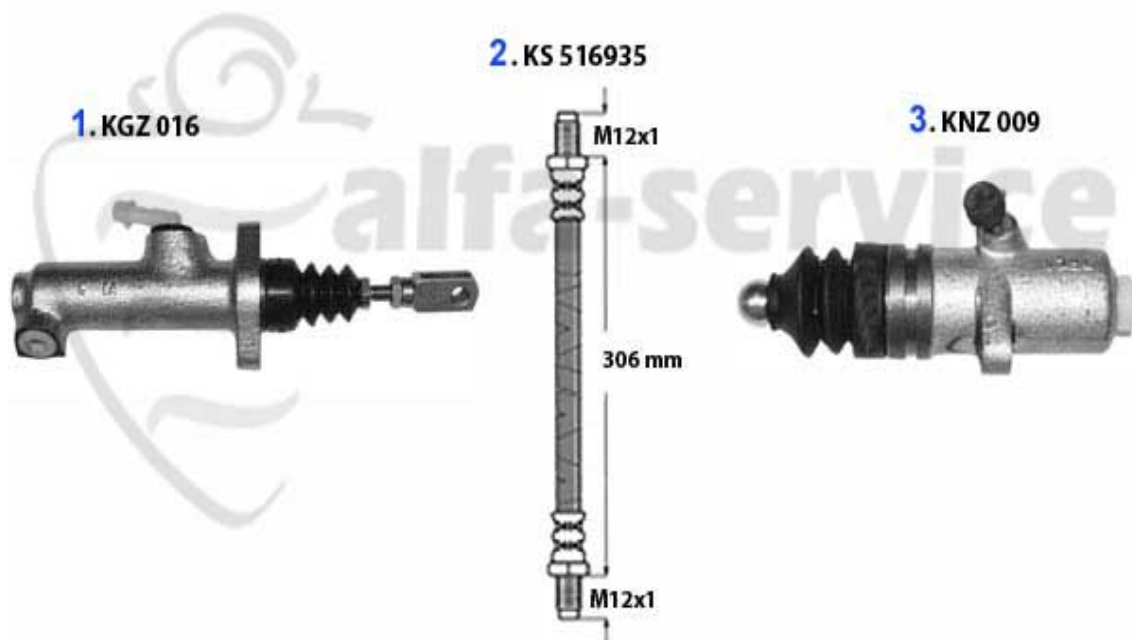

Kupplungsbetätigung/Clutch Actuation 75 1.6/IE

1	KGZ016	Kupplungsgeberzylinder 75,90,Alfetta, Giulietta, Montreal, RZ, SZ	81.04 EUR
2	KS516935	Kupplungsschlauch 75,90,Alfetta, Giulietta, GTV (116), RZ, SZ	17.96 EUR
3	KNZ009	Kupplungsnehmerzylinder 75,90 Alfetta, Giulietta, GTV(116)	60.52 EUR