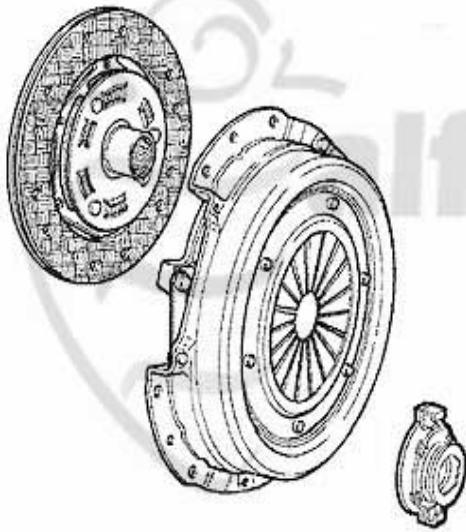

## Kupplungs-Kit/Clutch Set 75 1.6/IE

1. KK 427001

Ø 200 mm

2. KKNL 024

1	KK427001	Kupplungs-Kit Alfetta, Giulietta, 75 1.3-1.6 Bj. 75-89	255.45 EUR
2	KKNL024	Nadellager 75, RZ, SZ, Alfetta Giulietta, GTV (116)	6.50 EUR