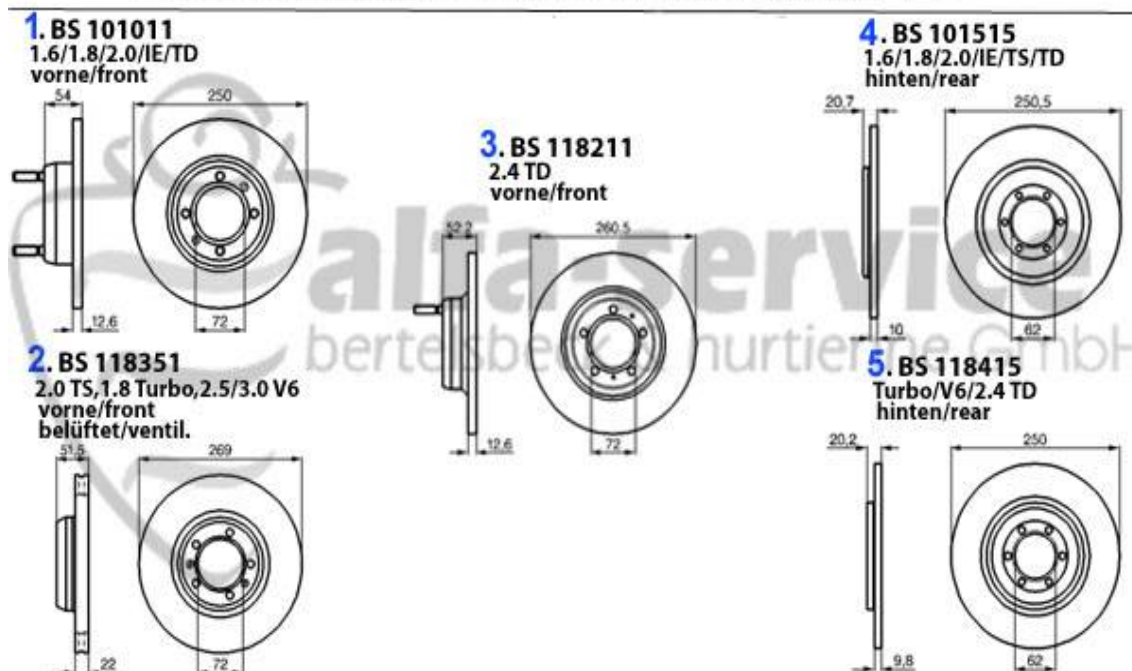

Bremsscheiben/Brakedisks 75

1	BS101011	Bremsscheibe VA Giulietta 1.3/1.6/ 1.8/turbo,75 1.6/1.8/2.0/TD,	49.75 EUR
2	BS118351	Bremsscheibe VA 75 1.8 turbo/2.0 TS 2.5/3.0 V6,90 2.5 V6,GTV/6 (116)	76.95 EUR
3	BS118211	Bremsscheibe VA 90/75 2.4 TD 6-Zylinder Diesel	76.95 EUR
4	BS101515	Bremsscheibe HA Alfetta alle bj. 11.81>,Giulietta alle,GTV (116), alle bj. 11.80>,75 1.6/1.8/ie/2.0/ TD bj. 85-92 2.4 TD/2.5 V6 bj. 90- 92,90 1.8/2.0/2.0 V6 bj. 84-87	39.65 EUR
5	BS118415	Bremsscheibe HA GTV6 2.5 (116) 75 1.8 turbo/2.5/3.0 V6 90 2.5 ie/2.4 TD	41.03 EUR