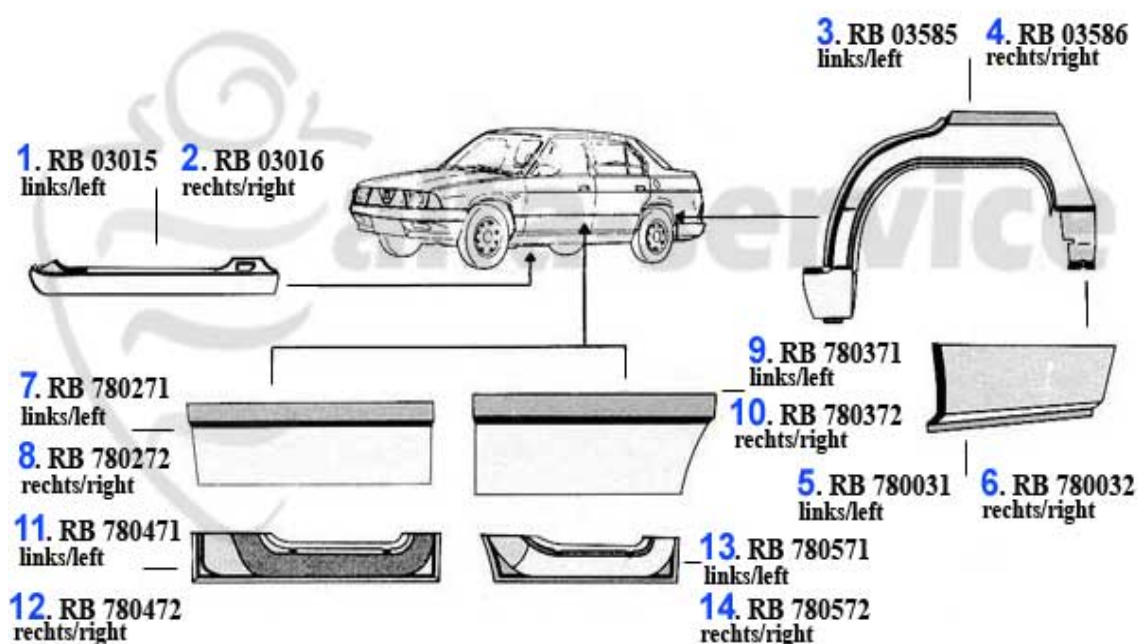

Reparaturbleche/Repair Panels 75

1	RB03015	Einstieg links 75	36.78 EUR
2	RB03016	Einstieg rechts 75	36.78 EUR
3	RB03585	Radlauf hinten links 75	43.80 EUR
4	RB03586	Radlauf hinten rechts 75	43.80 EUR
5	RB780031	Anschlußblech links 75	0.00 EUR
6	RB780032	Anschlußblech rechts 75	0.00 EUR
7	RB780271	Türblech außen VL 75	22.57 EUR
8	RB780272	Türblech außen VR 75	22.57 EUR
9	RB780371	Türblech außen HL 75	22.57 EUR
10	RB780372	Türblech außen HR 75	22.57 EUR
11	RB780471	Türboden VL 75	22.57 EUR
12	RB780472	Türboden VR 75	22.57 EUR
13	RB780571	Türboden HL 75	22.57 EUR
14	RB780572	Türboden HR 75	22.57 EUR