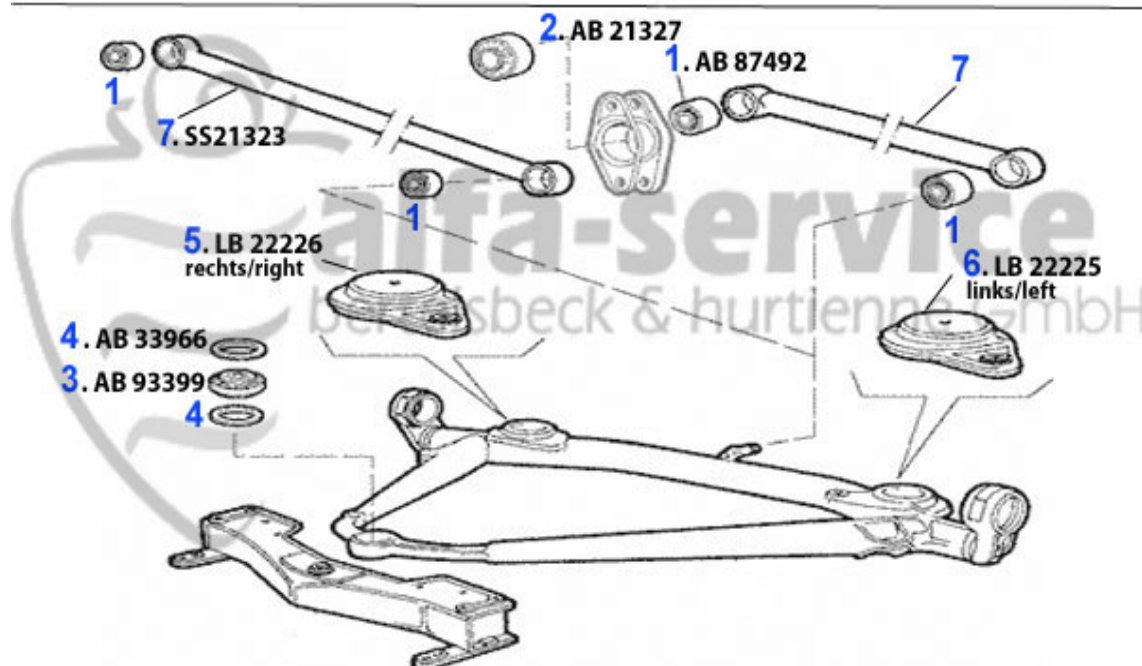

Aufhängung/Attachment 75 hinten/rear

1	AB87492	Silentbock HA 75,Alfetta,Giulietta, GT/V/6 benötigte Stückzahl:4	7.39 EUR
2	AB21327	Aufhängungsbuchse hinten/mitte Alfa tta,Giulietta,GTV/6 (116),75,RT/SZ	0.00 EUR
3	AB93399	Mittelbuchse Getriebe-Traverse 75, Alfetta,Giulietta,GTV/6 (116)	14.21 EUR
4	AB33966	Distanzring für Aufhängung 116 Hinten, Mitte	5.02 EUR
5	LB22226	Lagerbock Hinterachs-Rahmen rechts 75,GTV/6	25.76 EUR
6	LB22225	Lagerbock Hinterachs-Rahmen links 75,GTV/6	25.76 EUR
7	SS21323	Drehstab HA 116	53.86 EUR