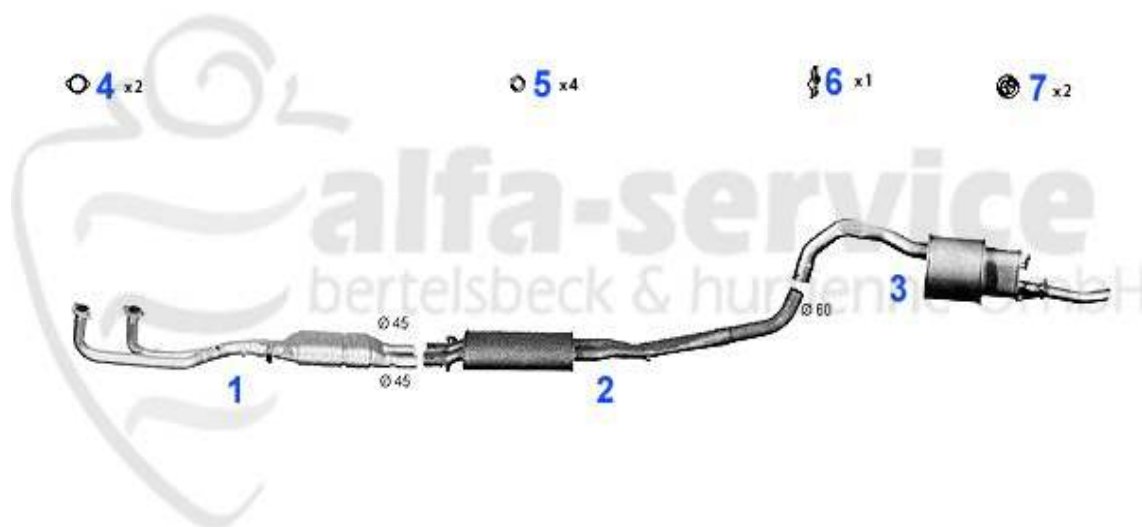

Abgasanlage/Exhaust System 75 1.6 IE KAT

75 KAT. 1.6 i.e. - 1.8/i.e. - 2.0 TWIN SPARK

'87-'92

1	KAT114833 Katalysator 75 1.6 - 2.0 ie TS Kat bj. 87-92	515.50 EUR
2	MSD104906 Mitteltopf 75 1.6ie TS - 3.0 V6 Kat	159.01 EUR
3	NSD105007 Endtopf Alfa 75 1.6, 1.8/Turbo/2.0/ TS/2.5/3.0 V6	97.46 EUR
4	SAT094413 Dichtung VSD Alfetta,Guilietta,75, 90,155,164	3.38 EUR
5	SAT091011 Gummiring/Auspuff-Aufhängung Diverse Modelle	1.23 EUR
6	SAT091024 Gummi/Auspuffaufhängung Alfetta, Giulietta,75,90	2.36 EUR
7	SAT091012 Gummi/Auspuffaufhängung Diverse Modelle	1.29 EUR