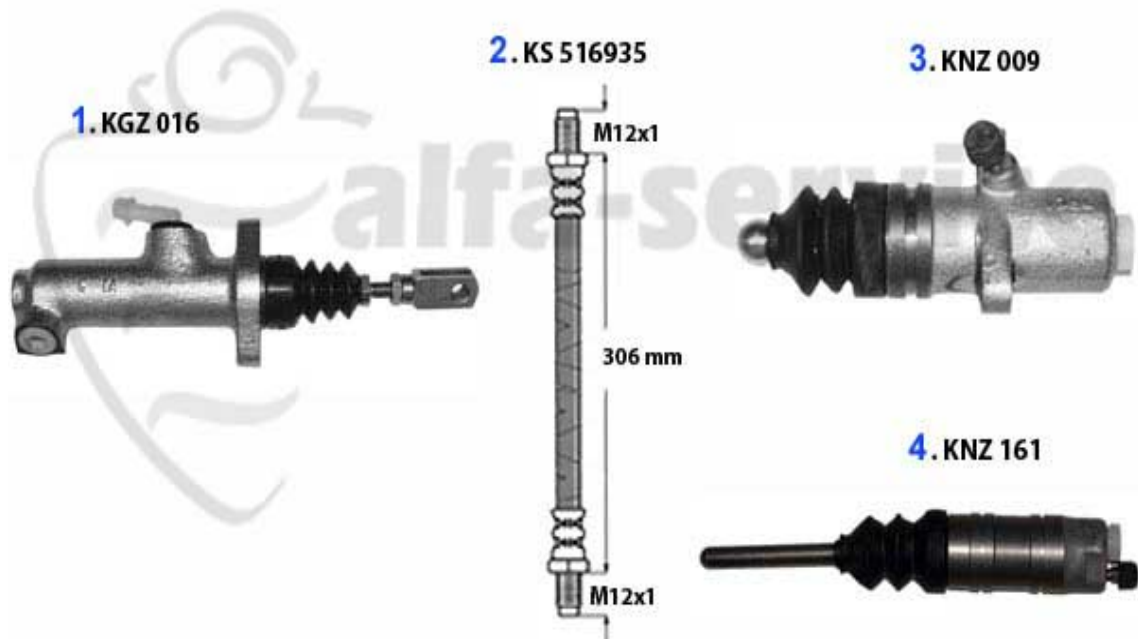

Kupplungsbetätigung/Clutch Actuation 75 1.8 Turbo

1	KGZ016	Kupplungsgeberzylinder 75,90,Alfetta, Giulietta, Montreal, RZ, SZ	81.04 EUR
2	KS516935	Kupplungsschlauch 75,90,Alfetta, Giulietta, GTV (116), RZ, SZ	17.96 EUR
3	KNZ009	Kupplungsnehmerzylinder 75,90 Alfetta, Giulietta, GTV(116)	60.52 EUR
4	KNZ161	Kupplungsnehmerzylinder 75,90, RZ, SZ	0.00 EUR