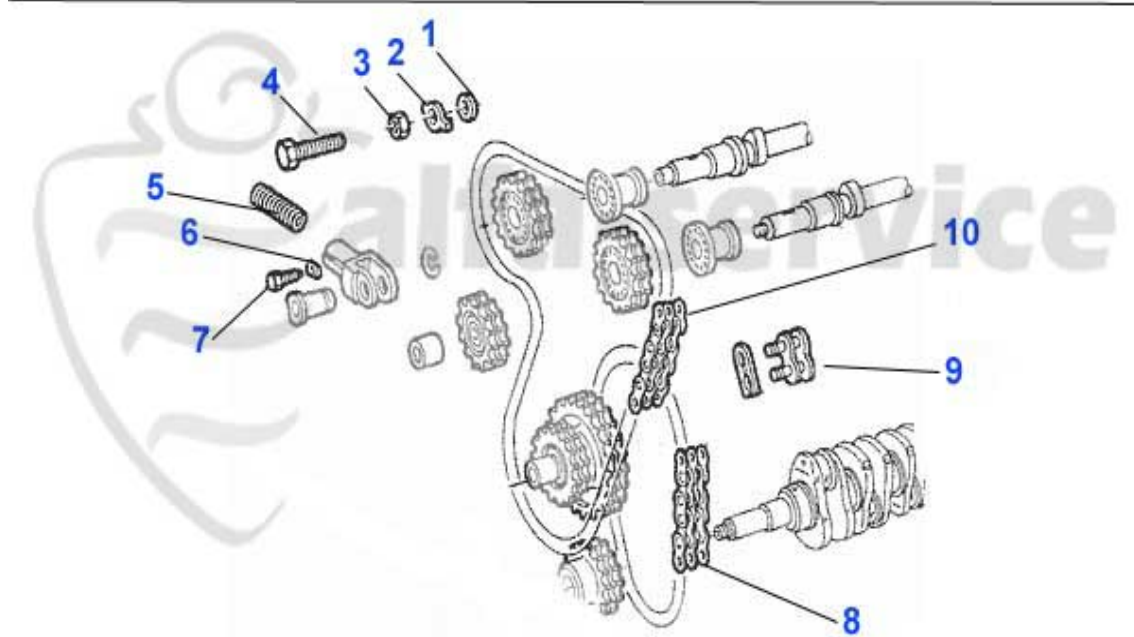

Steuerkette 75 1.8 Turbo

1	03 122 0 0	Unterlegscheibe f.Bef-mutter Nocke	0.98 EUR
2	03 123 0 0	Sicherungsblech Nockenwelle	1.64 EUR
3	03 121 0 0	Befestigungsmutter Kettenrad Nocke	2.11 EUR
4	03 098 0 0	Nockenwellensicherungsschraube	1.54 EUR
5	03 120 0 0	Feder f. Kettenspanner	5.75 EUR
6	03 100 0 0	Keil Kettenspanner	4.00 EUR
7	03 101 0 0	Schraube für Kettenspanner	3.90 EUR
8	03 047 0 0 I	Steuerkette IWIS 1300-2000 kurz endlos	40.52 EUR
8	03 047 0 0	RIWIS RACING Steuerkette kurz 1300-2000 endlos	45.90 EUR
8	03 047 0 0	Steuerkette 1300-2000 kurz endlos	20.31 EUR
9	03 048 0 0	Kettenschloß	3.18 EUR
10	03 046 0 0 I	Steuerkette IWIS 1750-2000 inkl. Kettenschloß	74.89 EUR
10	03 046 0 0	RIWIS RACING Steuerkette 1750-2000 inkl. Kettenschloß	86.17 EUR
10	03 046 0 0	Steuerkette lang 1750-2000 inkl. Kettenschloß	37.85 EUR