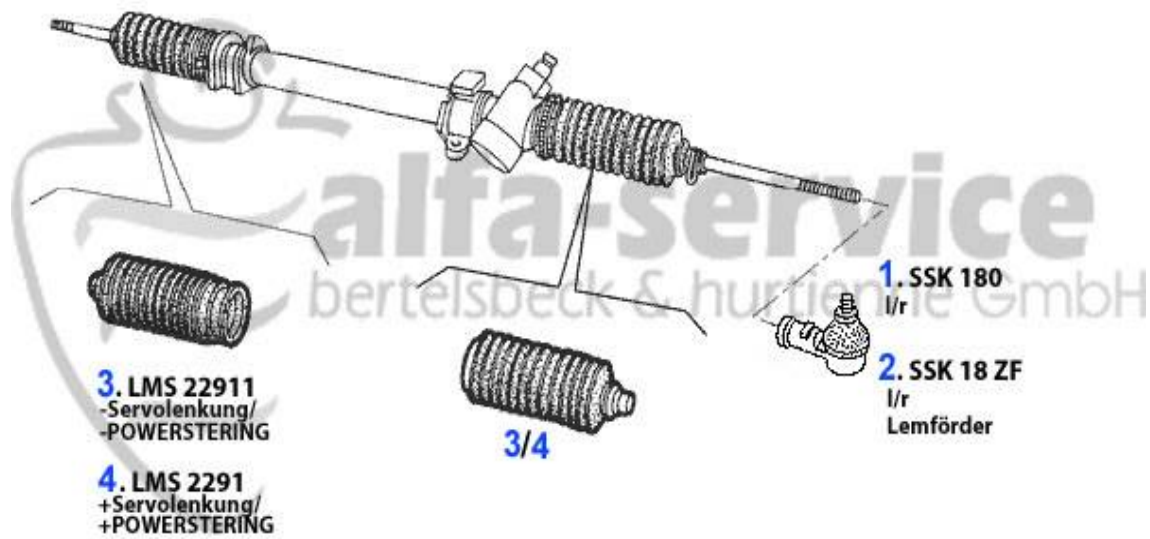

Lenkung/Steering 75

1	SSK180	Spurstangenkopf außen Alfetta,GTV/6, Giulietta,75,90,RZ,SZ	32.83 EUR
2	SSK18ZF	Spurstangenkopf außen 116 Lemförder	43.60 EUR
3	LMS22911	Lenkmanschette Spica 75,90,RZ,SZ Alfetta Bj. 79-85	10.15 EUR
4	LMS2291	Lenkmanschette 6,75,90,Alfetta, Giulietta ZF-Lenkung Bj. 79-84	19.39 EUR