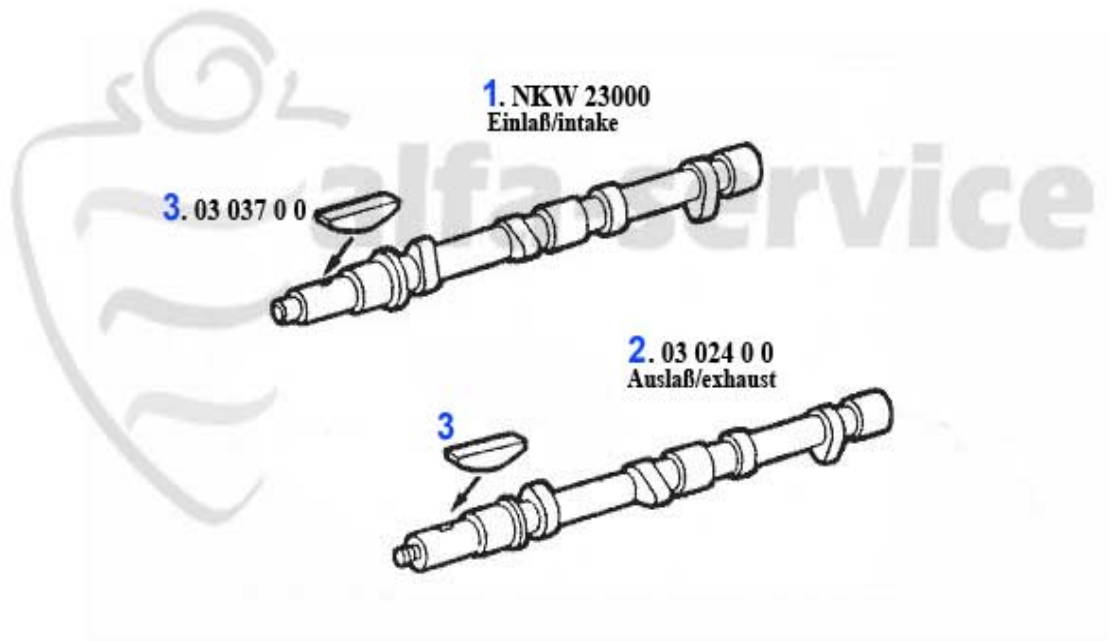

Nockenwelle/Camshaft 75 1.8 Turbo

1	NKW23000 Nockenwelle Einlaß 75 1.8 Turbo	256.47 EUR
2	03 024 0 0 Nockenwelle Einlass/Auslaß 105er, 116er,1750-2000 Vergaser,75 und Einspritzer nur Auslass	201.00 EUR
3	03 037 0 0 Ventilsitz Auslass 1300 1.Übermaß	16.30 EUR