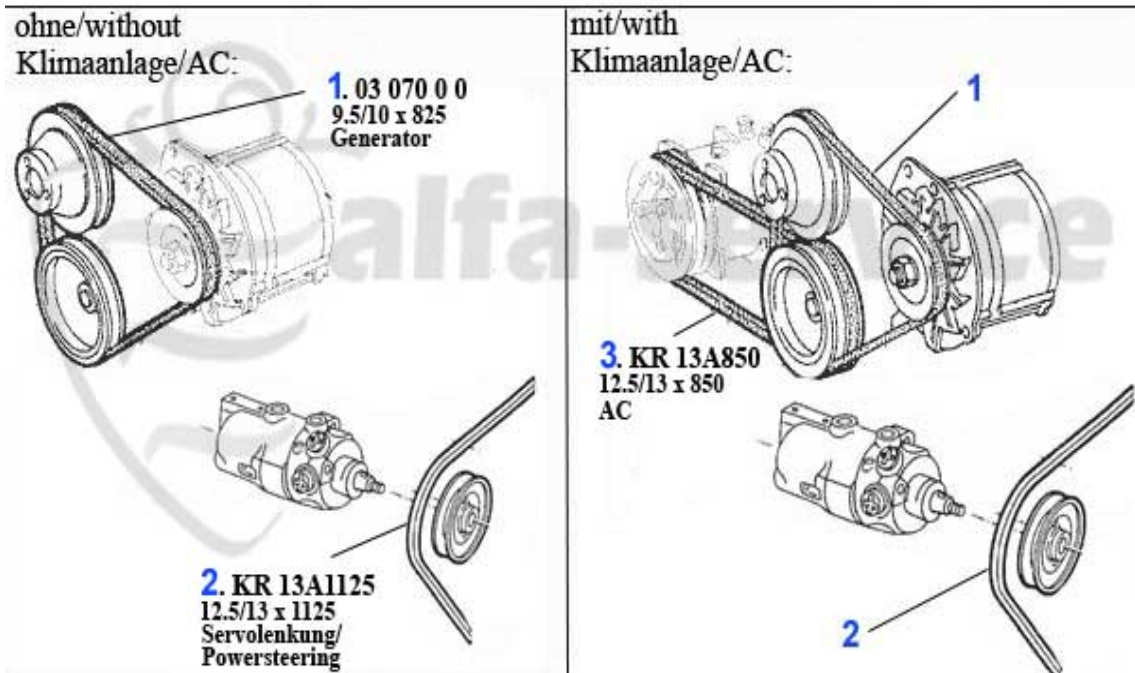

Keilriemen/V-Belt 75 2.0 TS

1	03 070 0 0 Keilriemen 9.5x825	8.72 EUR
2	KR13A1125 Keilriemen 12.5x1125 75/90 4-Zylind der Servopumpe	16.05 EUR
3	KR13A850 Keilriemen 12.5x850 75,90,155 4-Zyl inder Klimakompressor	15.34 EUR