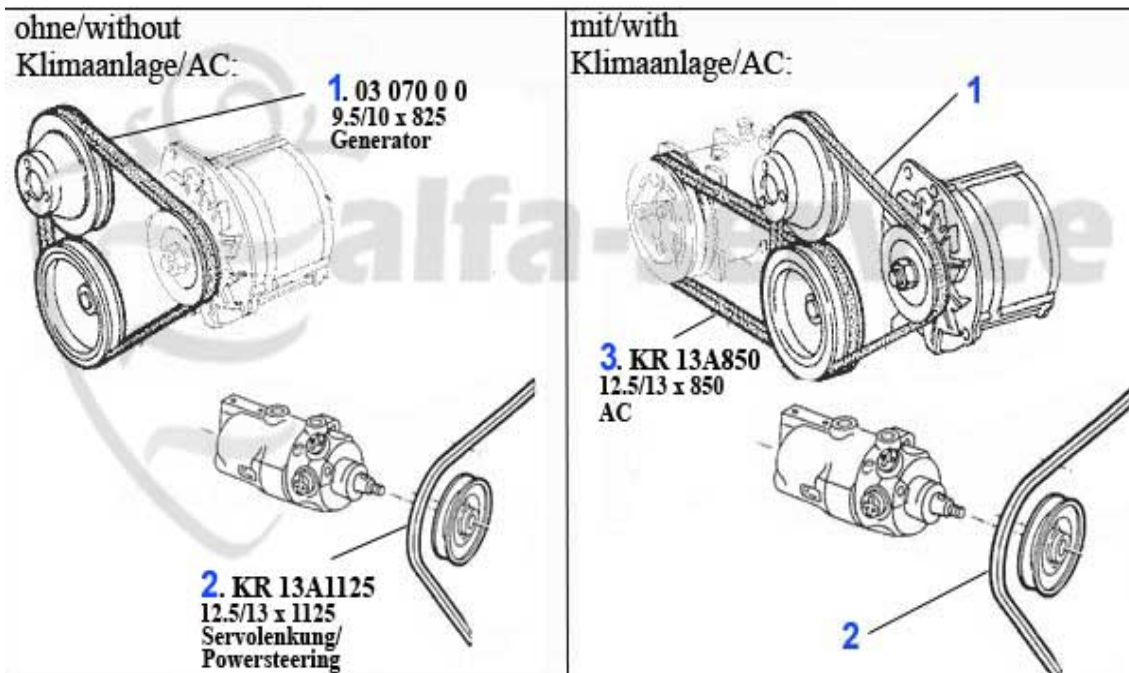

Keilriemen/V-Belt 75 1.6/1.8/2.0/IE

1	03 070 0 0 Keilriemen 9.5x825	8.72 EUR
2	KR13A1125 Keilriemen 12.5x1125 75/90 4-Zylind der Servopumpe	16.05 EUR
3	KR13A850 Keilriemen 12.5x850 75,90,155 4-Zyl inder Klimakompressor	15.34 EUR