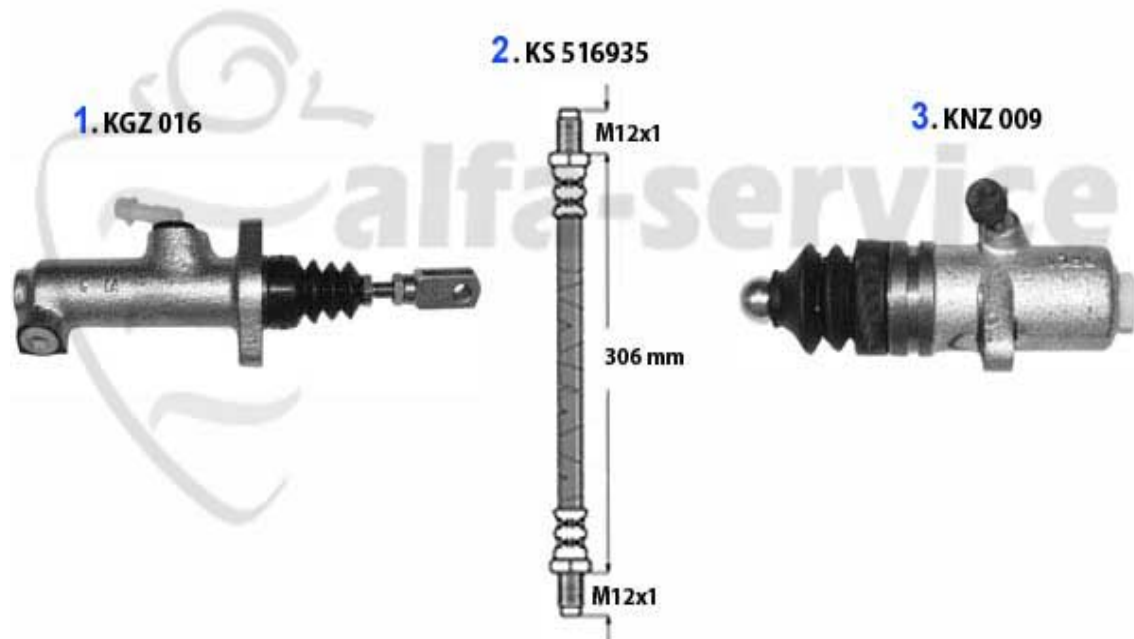

Kupplungsbetätigung/Clutch Actuation 75 2.0 TS

1	KGZ016	Kupplungsgeberzylinder 75,90,Alfetta, Giulietta, Montreal, RZ, SZ	81.04 EUR
2	KS516935	Kupplungsschlauch 75,90,Alfetta, Giulietta, GTV (116), RZ, SZ	17.96 EUR
3	KNZ009	Kupplungsnehmerzylinder 75,90 Alfetta, Giulietta, GTV(116)	60.52 EUR