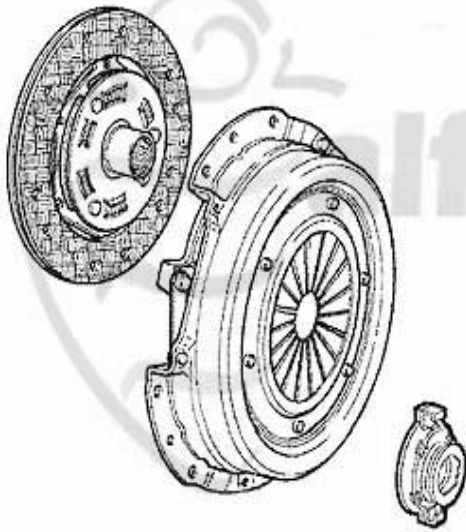

Kupplungs-Kit/Clutch Set 75 3.0 V6

1. KK 451002

Ø 215 mm

2. KKNL 024

1	KK451002	Kupplungs-Kit 75 1.8 turbo/2.5/3.0 V6,90 2.5 ie	518.05 EUR
2	KKNL024	Nadellager 75,RZ,SZ,Alfetta Giulietta,GTV (116)	6.50 EUR