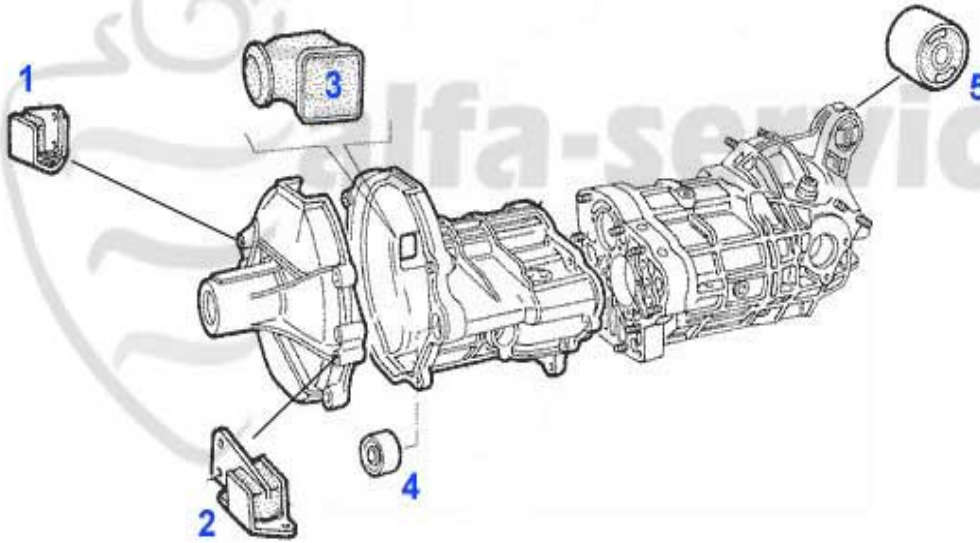

Getriebeaufhängung/Gear Mount 75 4-Cyl.

1	GL87694	Getriebeaufhängung rechts 75,90, Alfetta,Giulietta	22.05 EUR
2	GL2363	Getriebeaufhängung links 75 4-Zylin der (außer Turbo),Alfetta,Giulietta	22.47 EUR
3	SMS21139	Schutzkappe f. Ausrückhebel Alfetta Giulietta,GTV (116),75,90	7.90 EUR
4	GL03714	Getriebelager 75,90,RZ,SZ	23.50 EUR
5	GL21958	Getriebeaufhängung hinten 75,90,RZ SZ,Alfetta,Giulietta,GT/V (116),	22.05 EUR