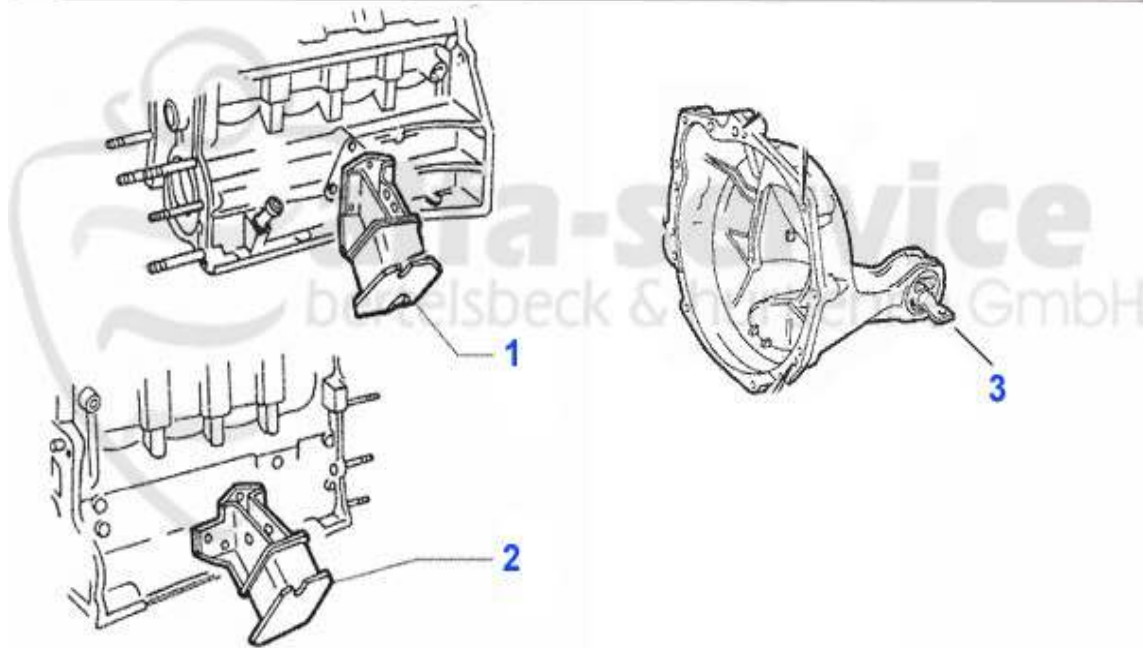

Motorlager/Enginemount 75 2.0 T.S.

1	ML880721	Motorlager auspuffseitig 75,90 Alfetta, Giulietta	49.00 EUR
2	ML875461	Motorlager ansaugseitig 75,90 Alfetta, Giulietta	49.00 EUR
3	GL2385	Motorlager hi. 75,90, GT/V (116), Alfetta, Giulietta 4-Zylinder (62 mm)	32.50 EUR