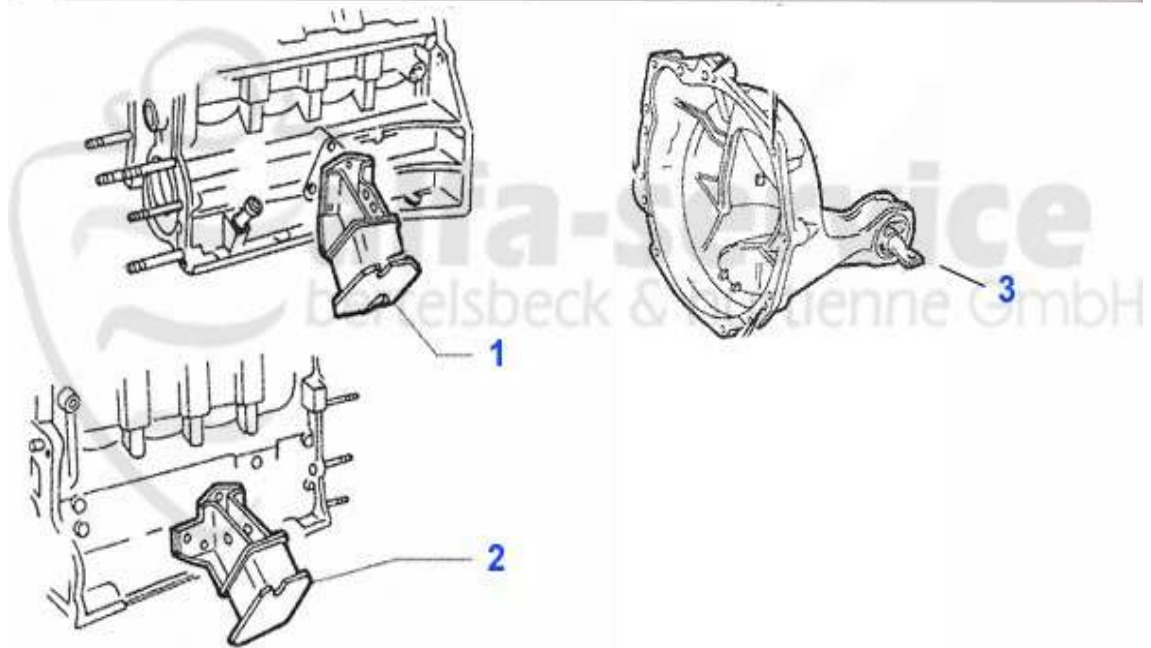

Motorlager/Enginemount 75 1.8 Turbo

1	ML880721	Motorlager auspuffseitig 75,90 Alfetta, Giulietta	49.00 EUR
2	ML875461	Motorlager ansaugseitig 75,90 Alfetta, Giulietta	49.00 EUR
3	GL2385	Motorlager hi. 75,90, GT/V (116), Alfetta, Giulietta 4-Zylinder (62 mm)	32.50 EUR