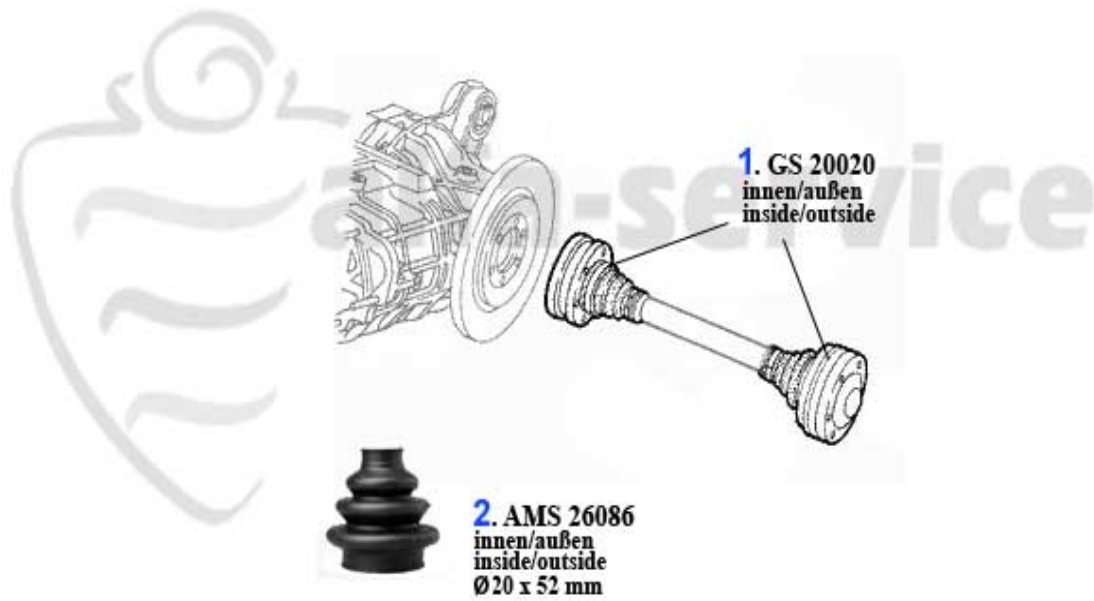

Seitenwelle/Side Shaft 75 1.6/1.8/2.0/IE/TS

1	GS20020	Gelenksatz innen/außen 75,90,Alfetta, Giulietta, GTV (116) alle 4-Zylinder	111.82 EUR
2	AMS26086	Achsmanschettensatz innen/außen 75,90,Alfetta, Giulietta, GTV(116) alle 4-Zylinder	16.31 EUR