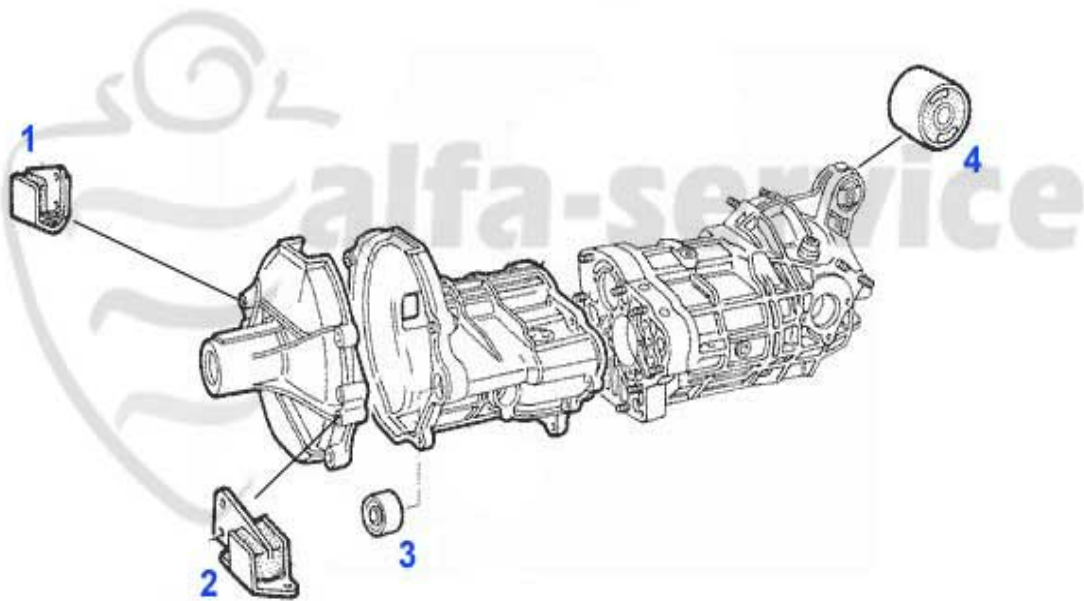

Getriebeaufhängung/Gear Mount 75 2.5/3.0 V6

1	GL2362	Getriebeaufhängung rechts Alfa 75 1.8 Turbo/3.0 V6, Giulietta 2.0 Turbo RZ/SZ, GTV/6	38.00 EUR
2	GL2364	Getriebeaufhängung links 75 1.8 Turbo/2.5/3.0 V6, Giulietta 2.0 Turbo, RZ/SZ, GTV/6	38.00 EUR
3	GL03714	Getriebelager 75,90,RZ,SZ	23.50 EUR
4	GL21958	Getriebeaufhängung hinten 75,90,RZ SZ, Alfetta, Giulietta, GTV (116),	22.05 EUR