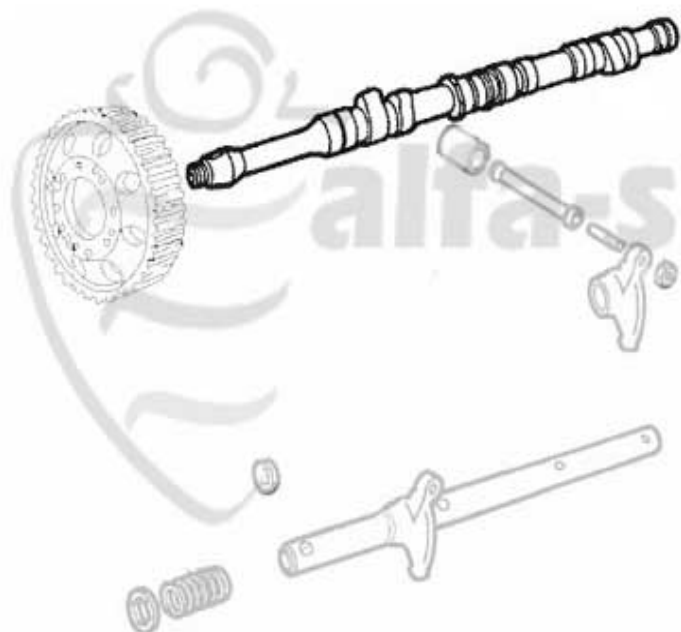

Nockenwelle/Camshaft 75 2.5/3.0 V6

1. NKW 23305
rechts/right 2.5

2. NKW 23306
links/left 2.5

3. NKW 34722
rechts/right 3.0

4. NKW 34723
links/left 3.0

5. NKW 48163
rechts/right 3.0
„Potenziato“

6. NKW 48164
links/left 3.0
„Potenziato“

1	NKW23305 Nockenwelle rechts 75,90 2.5 V6 GTV/6	375.00 EUR
2	NKW23306 Nockenwelle links 75,90 2.5 V6 GTV/6	332.00 EUR
3	NKW34722 Nockenwelle rechts 75,164 3.0 V6 (A utomatik)	286.22 EUR
4	NKW34723 Nockenwelle links 75 3.0 V6	296.48 EUR
5	NKW48163 Nockenwelle rechts 75 (Potenziato), 164 QV Bj. >92,RZ,SZ 3.0 V6	368.28 EUR
6	NKW48164 Nockenwelle links 75 (Potenziato), 1 64 QV Bj. >92,RZ,SZ 3.0 V6	368.28 EUR