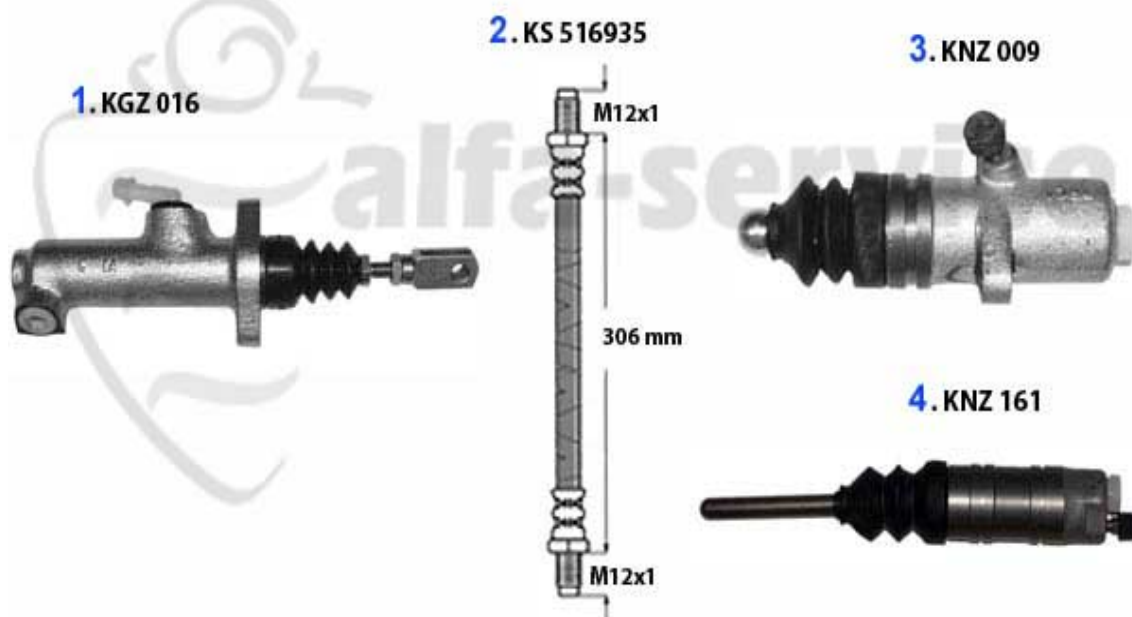

Kupplungsbetätigung/Clutch Actuation 75 TD

1	KGZ016	Kupplungsgeberzylinder 75,90,Alfetta, Giulietta, Montreal, RZ, SZ	81.04 EUR
2	KS516935	Kupplungsschlauch 75,90,Alfetta, Giulietta, GTV (116), RZ, SZ	17.96 EUR
2	KNZ009	Kupplungsnehmerzylinder 75,90 Alfetta, Giulietta, GTV(116)	60.52 EUR
4	KNZ161	Kupplungsnehmerzylinder 75,90, RZ, SZ	0.00 EUR