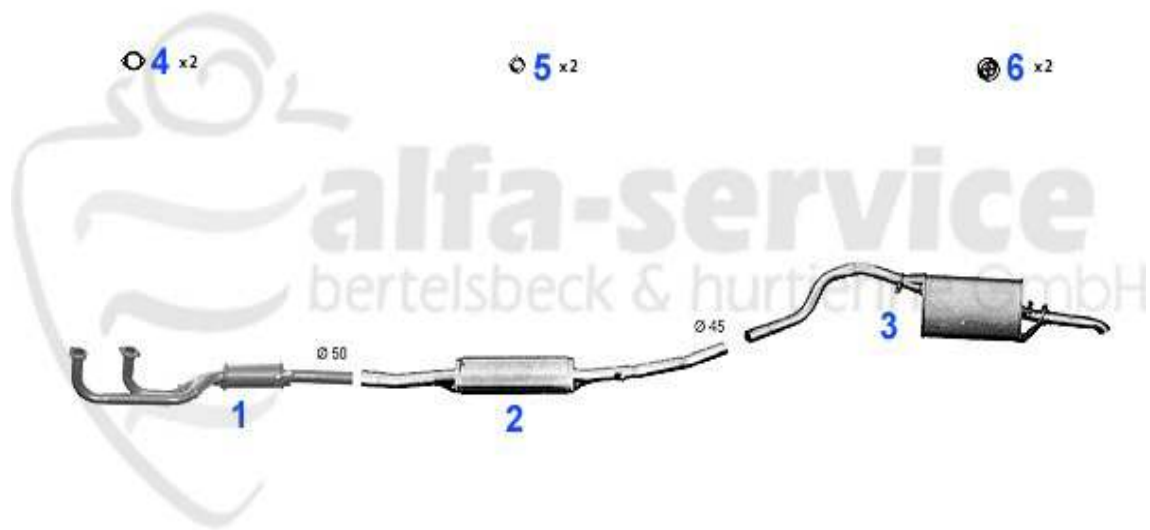

Abgasanlage/Exhaust System 75 1.6 Verg.

75 1.6 - 1.6 i.e. 1° S (1580 cc.) - (1570 cc.)

'85-'92

1	VSD101703 Vorschalldämpfer Alfetta 1.6 2.serie bj. 79-85, Giulietta 1.3, 1.6 75 1.6 bj. 85-92	96.89 EUR
2	MSD101476 Mitteltopf Alfetta 1.6, 1.8, 2.0 bj. 79-85, Giulietta 1.3-2.0 75 1.6 bj. 85-92	88.23 EUR
3	NSD104707 Endtopf 75 1.6 bj. 85-92 1.8, 2.0 bj. 85-88	97.46 EUR
4	SAT094413 Dichtung VSD Alfetta, Giulietta, 75, 90, 155, 164	3.38 EUR
5	SAT091011 Gummiring/Auspuff-Aufhängung Diverse Modelle	1.23 EUR
6	SAT091012 Gummi/Auspuffaufhängung Diverse Modelle	1.29 EUR