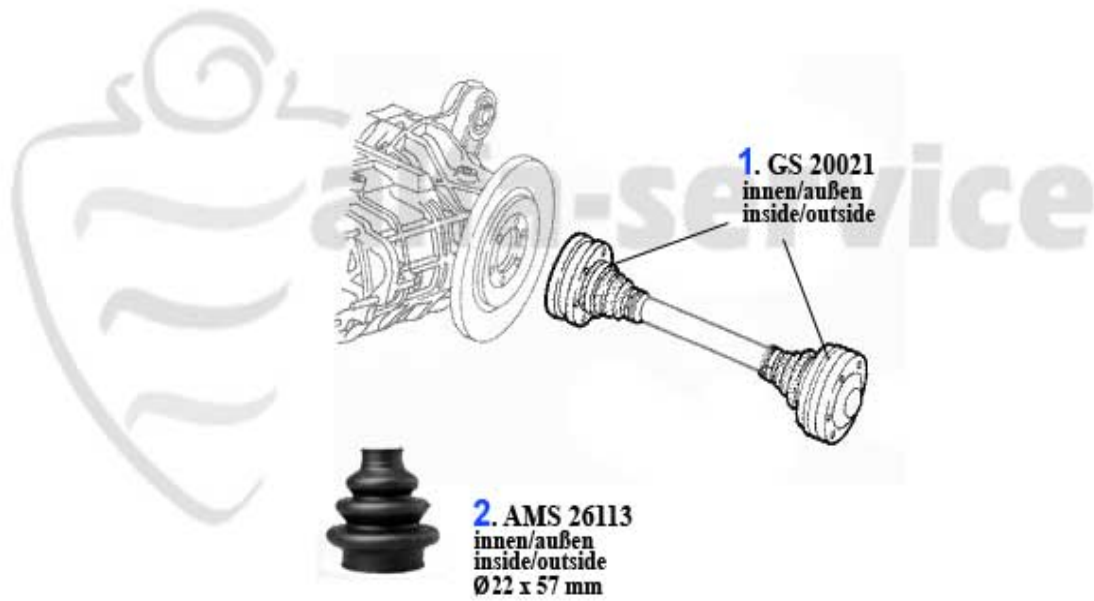

Seitenwelle/Side Shaft 75 2.5/3.0 V6

1	GS20021	Gelenksatz innen/außen 6,75,90,116 6-Zylinder,Turbo,TD	132.34 EUR
2	AMS26113	Achsmanschettensatz innen/aussen 6,75,GTV6 2.5 (116) 6-zylinder	13.44 EUR