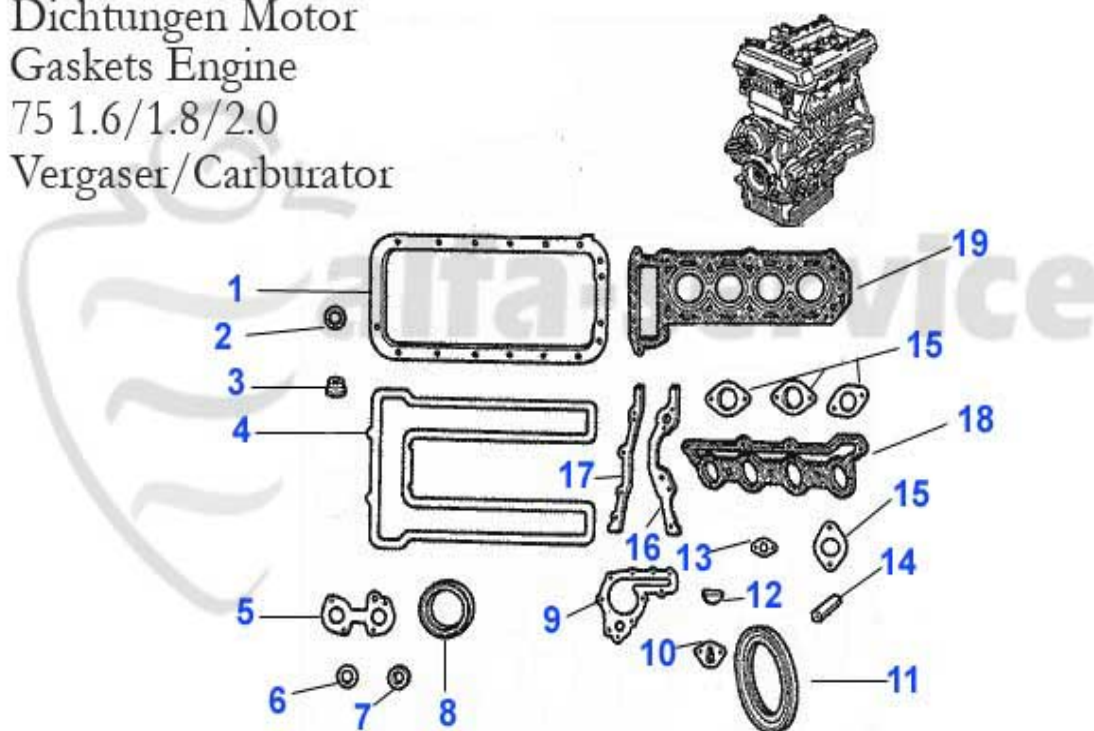

75 > Motor > Motordichtungen > 1.6/1.8/2.0 > Dichtungen Motor

Dichtungen Motor
Gaskets Engine
75 1.6/1.8/2.0
Vergaser/Carburator

1	02 062 0 0	Ölwannendichtung Oberteil mit Gewebeverstärkung	27.49 EUR
2	01 006 0 0	Dichtring Ölablaßschraube	1.54 EUR
3	03 041 0 0	Ventilschaftdichtung Einlassseite standard, ohne Dichtfeder	1.54 EUR
3	03 067 0 0	Ventilschaftdichtung Einlassseite mit Dichtfeder	4.82 EUR
4	02 013 0 0	Ventildeckeldichtung mit Silikoneinlage Giulia, Spider, Bertone, Alfetta, Giulietta, GTV 4,75,90	22.48 EUR
5	02 052 0 0	Dichtung Luftfilterkasten	1.95 EUR
6	02 055 0 0	Dichtung Ventildeckelschraube Aluminium	1.13 EUR
7	02 056 0 0	Dichtung Ventildeckelschraube Pappe	1.13 EUR
8	02 022 0 0	Simmering Kurbelwelle vorne 35/50/10	7.90 EUR
9	02 047 0 0	Wasserpumpendichtung	2.57 EUR
10	02 048 0 0	Benzinpumpendichtung (Papier)	2.15 EUR
11	02 023 0 0	Simmering Kurbelwelle hinten (82/105/12) 105 >1989, Alfetta, Giulietta, GTV (116) 75, 90, Montreal	18.41 EUR
12	02 031 0 0	Halbmond für Ventildeckel	1.75 EUR
13	02 071 0 0	Dichtung Drehzahlmessertrieb	1.44 EUR
14	03 158 0 0	Gummizylinder 5. Hauptlager	3.02 EUR
15	02 020 0 0	Auspuffdichtung Motor-Krümmen	1.69 EUR
16	02 050 0 5	Steuergehäusedichtung 2000, 105er links, Alfetta, Giulietta, GTV(116) , 75 1600/1800 links	4.31 EUR
17	02 050 0 6	Steuergehäusedichtung rechts	4.31 EUR
18	ANKD58501	Ansaugbrückendichtung Alfetta/Giulietta,GT/V (116),Spider'90,75,90 Vergaser Neuer Preis!!	11.39 EUR
19	02 044 0 0	Zylinderkopfdichtung 1600 REINZ	39.50 EUR
19	02 045 0 0	Zylinderkopfdichtung 1750 REINZ Alfetta/Giulietta/GTV (116) 1800 >1982	39.50 EUR
19	02 046 0 0	Zylinderkopfdichtung 2000 REINZ	40.01 EUR
19	02 067 0 0	Zylinderkopfdichtung Kupfer 1600	61.55 EUR
19	02 068 0 0	Zylinderkopfdichtung Kupfer 2000	61.55 EUR
19	02 075 0 0	Zylinderkopfdichtung Kupfer 1750	61.55 EUR
19	02 158 0 0	Zylinderkopfdichtung 1600 RACING 1.6mm, 105, Alfetta,Giulietta,GTV (116)	129.26 EUR