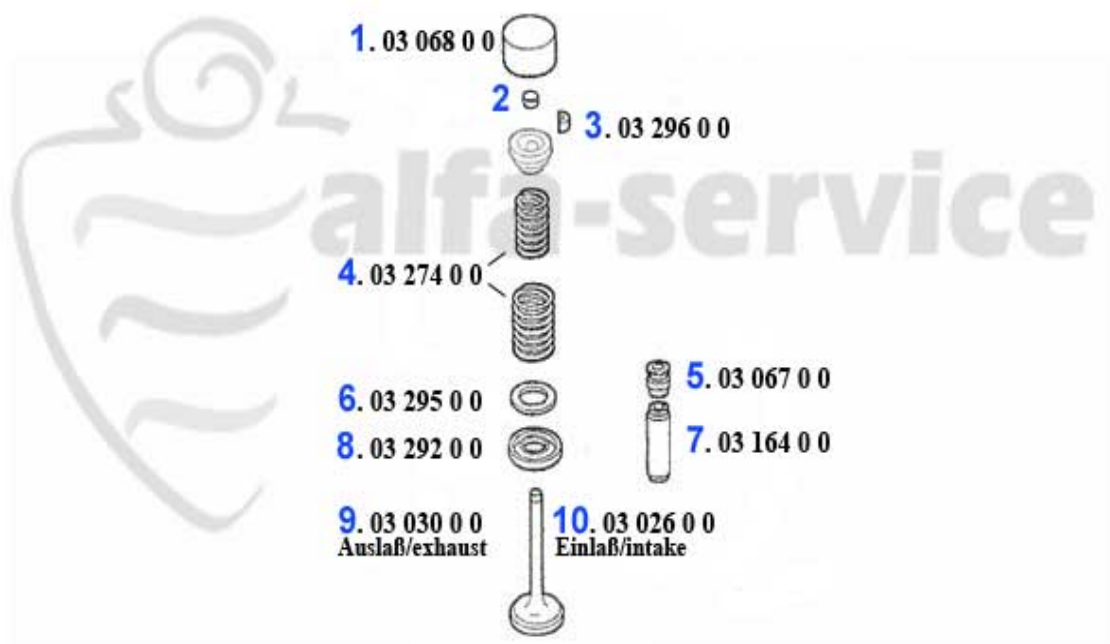

Ventiltrieb/Valve Train 75 1.6/1.8/2.0/IE

1	03 068 0 0	Ventilstößelbecher original Alfa Romeo	15.20 EUR
2	03 114 0 0	Ventileinstellpl.200 stk 2,525 -3,5	269.80 EUR
2	03 084 0 0	Ventileinstellpl.205 stk 1,5-2,5mm	251.34 EUR
2	03 043 0 0	Ventileinstellplättchen Bitte Größe angeben!	5.33 EUR
3	03 296 0 0	Ventilkeil	0.56 EUR
4	03 274 0 0	Ventilfeder Satz 16 Stück	59.80 EUR
5	03 067 0 0	Ventilschaftdichtung Einlassseite mit Dichtfeder	4.82 EUR
6	03 295 0 0	Unterlage im Teller (Ventilfeder)	0.56 EUR
7	03 164 0 0	Ventilführungen Ein-/Auslaßseite 116er, Spider '90	11.19 EUR
8	03 292 0 0	Teller für Ventilfeder	1.54 EUR
9	03 030 0 0	Auslaßventil 1600-1750 Chromstahl	16.41 EUR
10	03 026 0 0	Einlaßventil 1600-1750	10.21 EUR