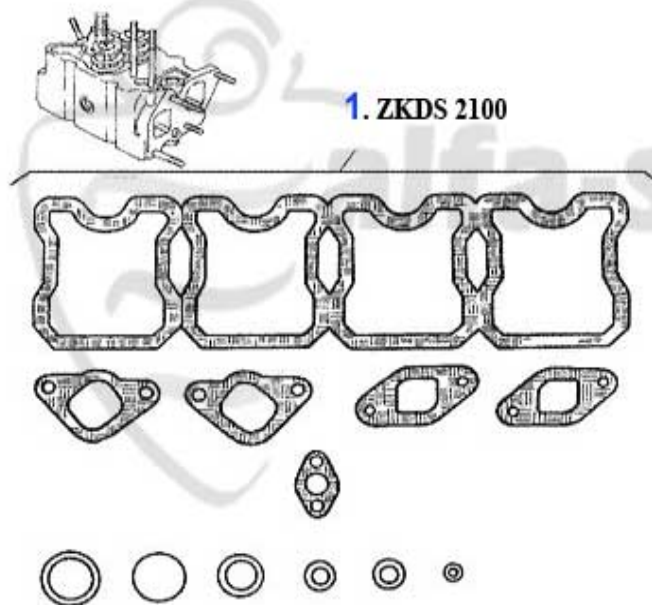

Kopfdichtsatz/Head Set 75 2.0/2.4 TD

Achtung/Attention:
Ohne Kopfdichtung, Kopfdichtung
bitte separat bestellen!
Without Headgasket, please order it
separate!

1 ZKDS2100 Kopfdichtsatz Alfetta,75,90 2.0/2.4 TD Bj. 83-92 ohne Kopfdichtung

44.63 EUR