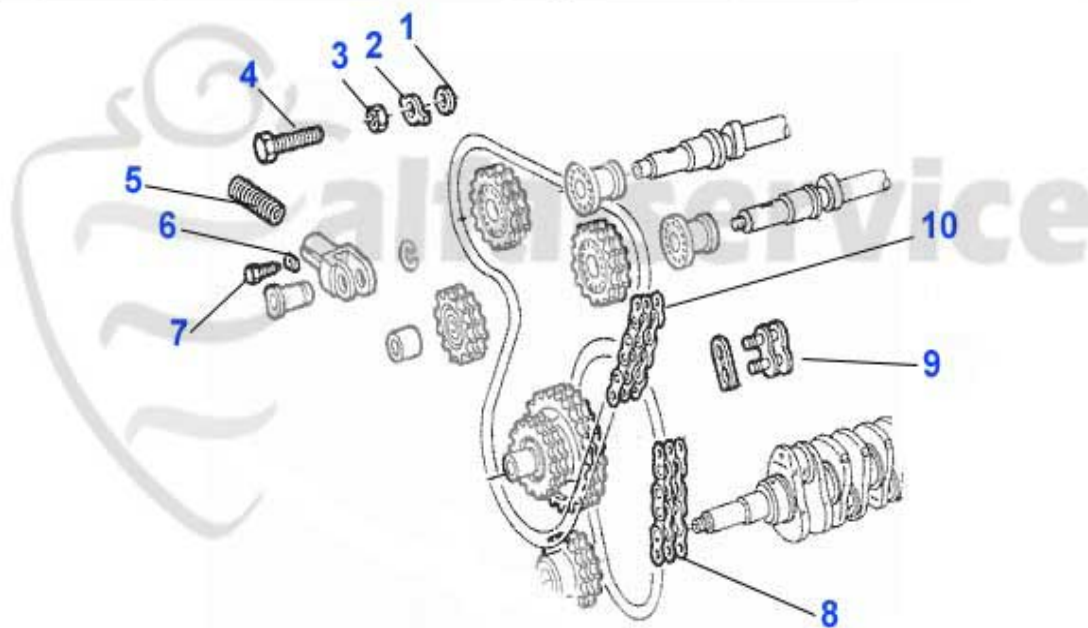

Steuerkette/Timing Chain 75 2.0 TS

1	03 122 0 0	Unterlegscheibe f.Bef-mutter Nocke	0.98 EUR
2	03 123 0 0	Sicherungsblech Nockenwelle	1.64 EUR
3	03 121 0 0	Befestigungsmutter Kettenrad Nocke	2.11 EUR
4	03 098 0 0	Nockenwellensicherungsschraube	1.54 EUR
5	SRF13313	Feder f. Kettenspanner 75,155,164/ Super TS	4.00 EUR
6	03 100 0 0	Keil Kettenspanner	4.00 EUR
7	03 101 0 0	Schraube für Kettenspanner	3.90 EUR
8	03 047 0 0 I	Steuerkette IWIS 1300-2000 kurz endlos	40.52 EUR
8	03 047 0 0 RIWIS RACING	Steuerkette kurz 1300-2000 endlos	45.90 EUR
8	03 047 0 0	Steuerkette 1300-2000 kurz endlos	20.31 EUR
9	03 048 0 0	Kettenschloß	3.18 EUR
10	STK13301	Steuerkette lang 75,155,164	60.52 EUR