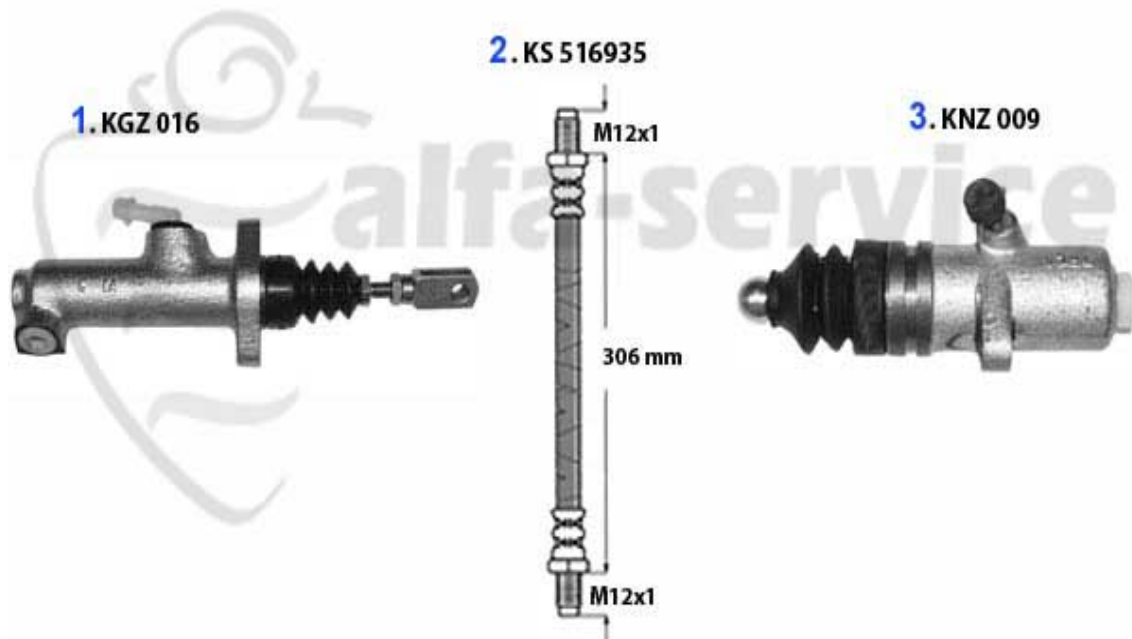

Kupplungsbetätigung/Clutch Actuation 75 1.8/IE

1	KGZ016	Kupplungsgeberzylinder 75,90,Alfetta, Giulietta, Montreal, RZ, SZ	81.04 EUR
2	KS516935	Kupplungsschlauch 75,90,Alfetta, Giulietta, GTV (116), RZ, SZ	17.96 EUR
3	KNZ009	Kupplungsnehmerzylinder 75,90 Alfetta, Giulietta, GTV(116)	60.52 EUR