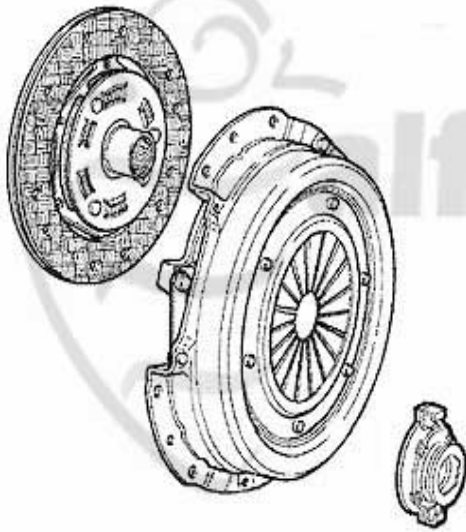

Kupplungs-Kit/Clutch Set 75 2.0 TD

1. KK 009003

Ø 215 mm

2. KKNL 024

1	KK009003	Kupplungs-Kit Alfetta, Giulietta, 75 GT/V (116) 1.6/1.8/2.0/ie/TS/TD Bj. 74-92	235.95 EUR
2	KKNL024	Nadellager 75, RZ, SZ, Alfetta Giulietta, GTV (116)	6.50 EUR