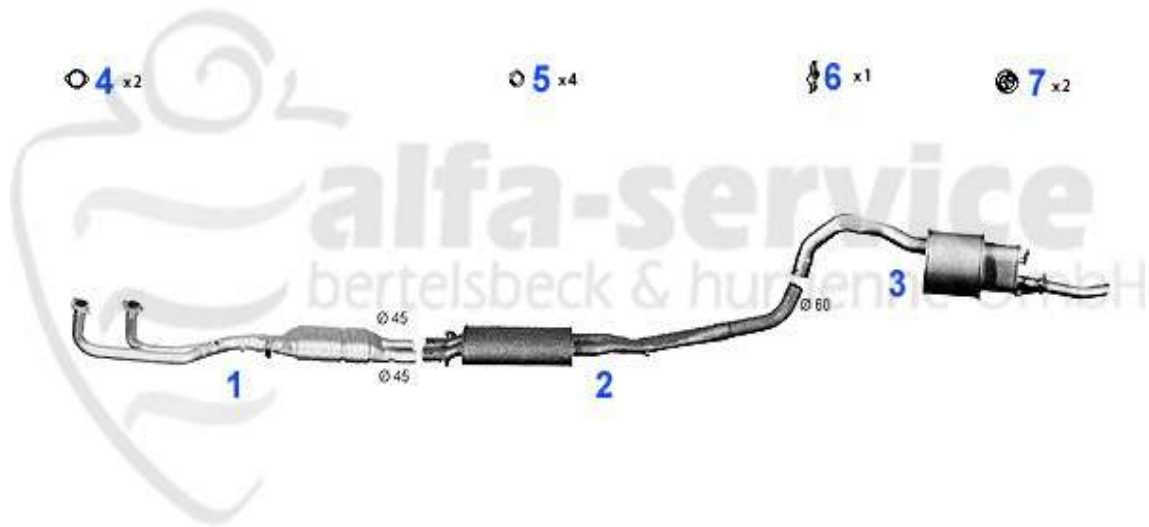

Abgasanlage/Exhaust System 75 2.0 TS KAT

75 KAT. 1.6 i.e. - 1.8/i.e. - 2.0 TWIN SPARK

'87-'92

1	KAT114833 Katalysator 75 1.6 - 2.0 ie TS Kat bj. 87-92	515.50 EUR
2	MSD104906 Mitteltopf 75 1.6ie TS - 3.0 V6 Kat	159.01 EUR
3	NSD105007 Endtopf Alfa 75 1.6, 1.8/Turbo/2.0/ TS/2.5/3.0 V6	97.46 EUR
4	SAT094413 Dichtung VSD Alfetta,Guilietta,75, 90,155,164	3.38 EUR
5	SAT091011 Gummiring/Auspuff-Aufhängung Diverse Modelle	1.23 EUR
6	SAT091024 Gummi/Auspuffaufhängung Alfetta, Giulietta,75,90	2.36 EUR
7	SAT091012 Gummi/Auspuffaufhängung Diverse Modelle	1.29 EUR