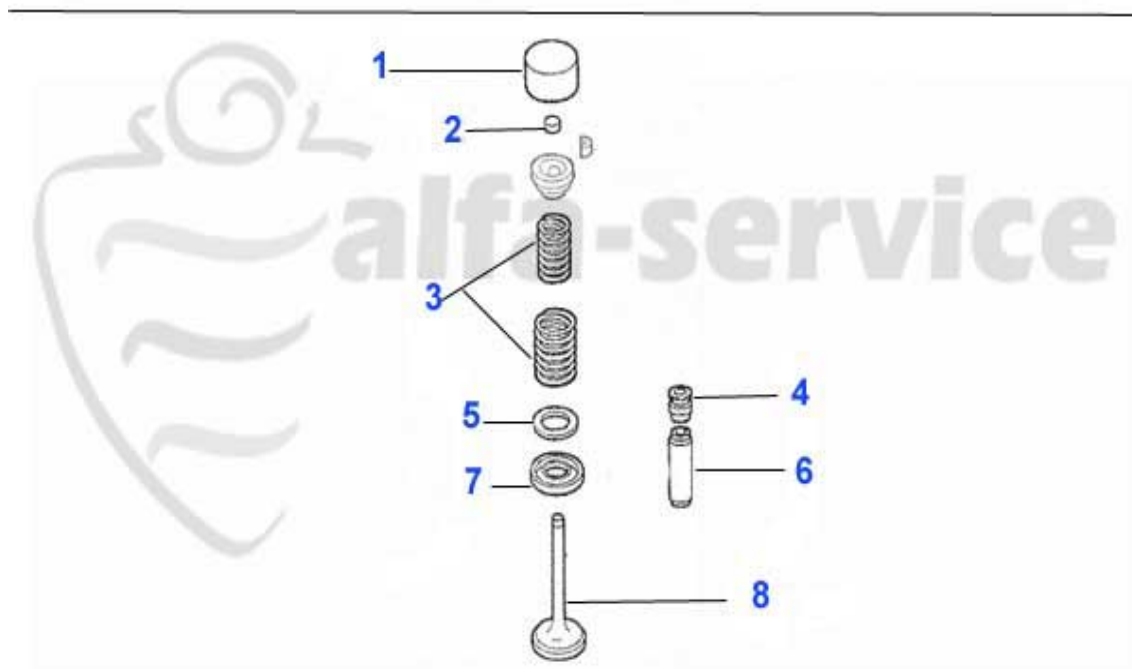

Ventiltrieb 75 1.8 Turbo

1	03 068 0 0	Ventilstößelbecher original Alfa Romeo	15.20 EUR
2	03 114 0 0	Ventileinstellpl.200 stk 2,525 -3,5	269.80 EUR
2	03 084 0 0	Ventileinstellpl.205 stk 1,5-2,5mm	251.34 EUR
2	03 043 0 0	Ventileinstellplättchen Bitte Größe angeben!	5.33 EUR
3	03 274 0 0	Ventilfeder Satz 16 Stück	59.80 EUR
4	03 067 0 0	Ventilschaftdichtung Einlassseite mit Dichtfeder	4.82 EUR
5	03 295 0 0	Unterlage im Teller (Ventilfeder)	0.56 EUR
6	03 164 0 0	Ventilführungen Ein-/Auslaßseite 116er, Spider '90	11.19 EUR
7	03 292 0 0	Teller für Ventilfeder	1.54 EUR
8	VA34239	Ventil Auslaß 75 1.8 Turbo	101.55 EUR
8	VE34237	Ventil-Einlaß 75 1.8 Turbo	50.27 EUR