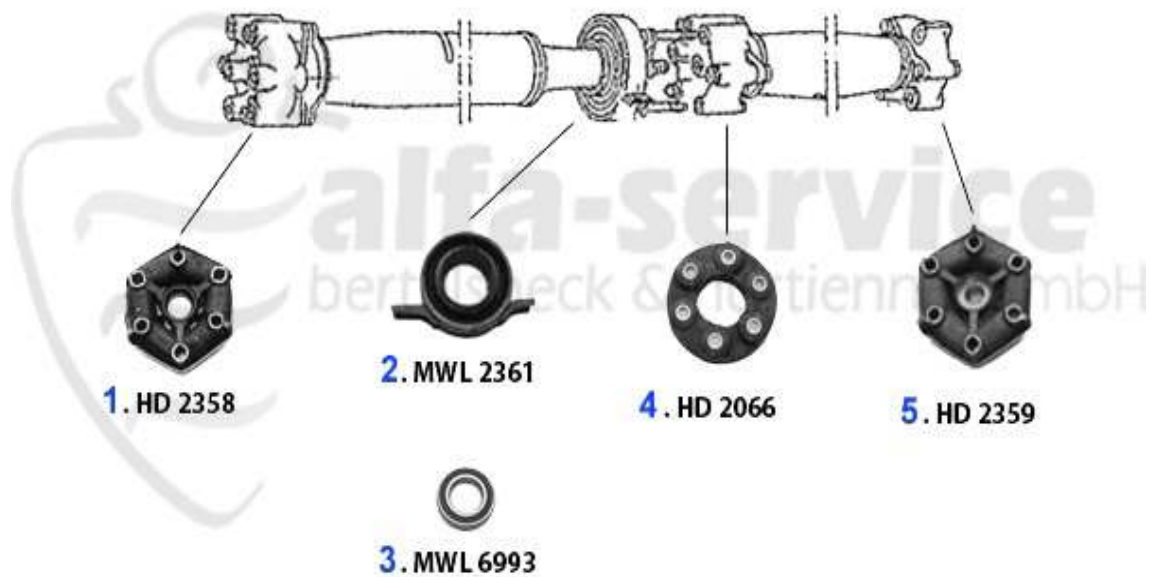

Antriebswelle/Driveshaft 75 2.5/3.0 V6

1	HD2358	HD-Scheibe vorne GTV/6 (116),75,90 6-Zylinder,RZ,SZ,beide Seiten offen	95.00 EUR
2	MWL2361	Mittelwellenlager 116 6-Zylinder	0.00 EUR
3	MWL6993	Kugellager für Mittelwelle 116 6- Zylinder	23.80 EUR
4	HD2066	HD-Scheibe mitte GTV/6,75 V6	125.00 EUR
5	HD2359	HD-Scheibe hinten GTV/6 (116),75,90 6-Zylinder/Turbo,RZ,SZ,eine Seite reduziert!	119.00 EUR