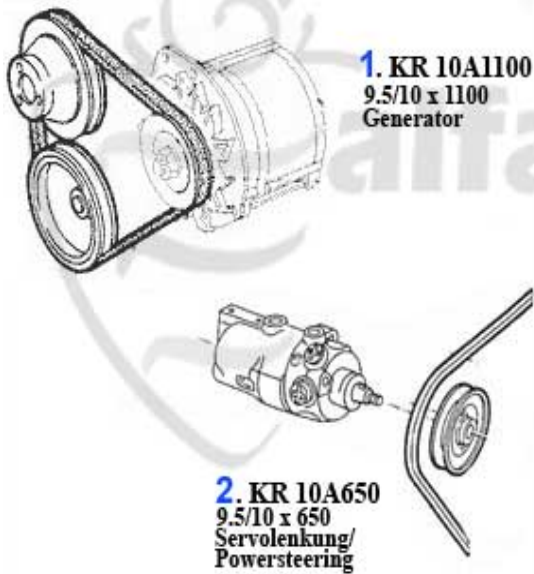

Keilriemen/V-Belt 75 2.0/2.4 TD

ohne/without
Klimaanlage/AC: