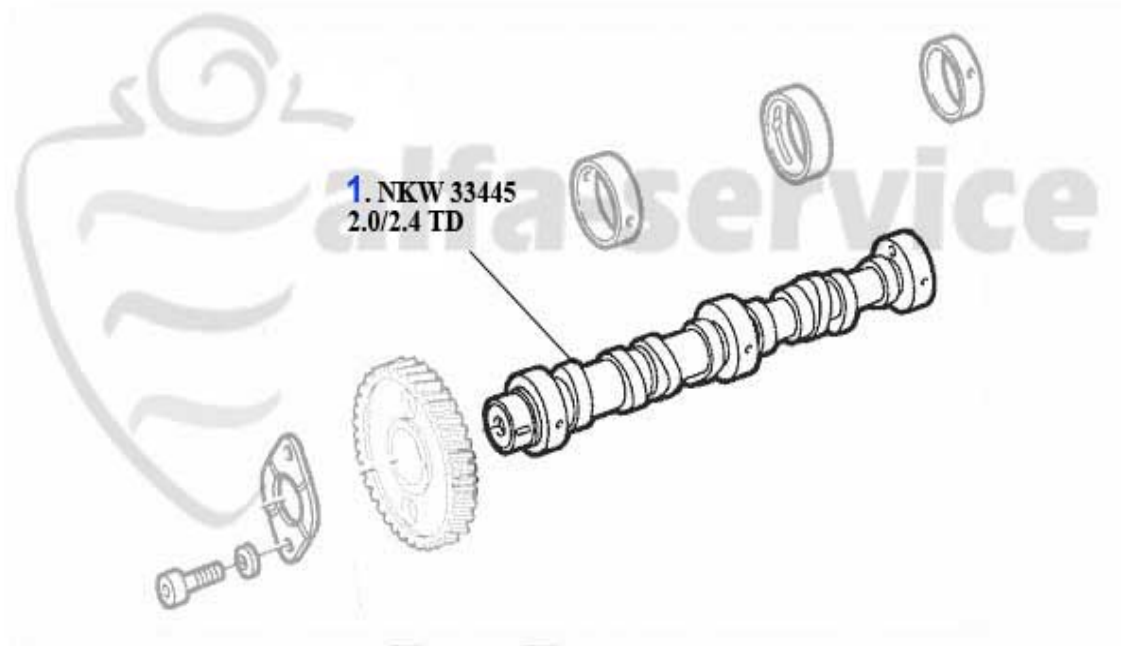

Nockenwelle/Camshaft 75 TD

---

1 NKW33445 Nockenwelle Alfetta,75,90 2.0/2.4 T D

511.90 EUR