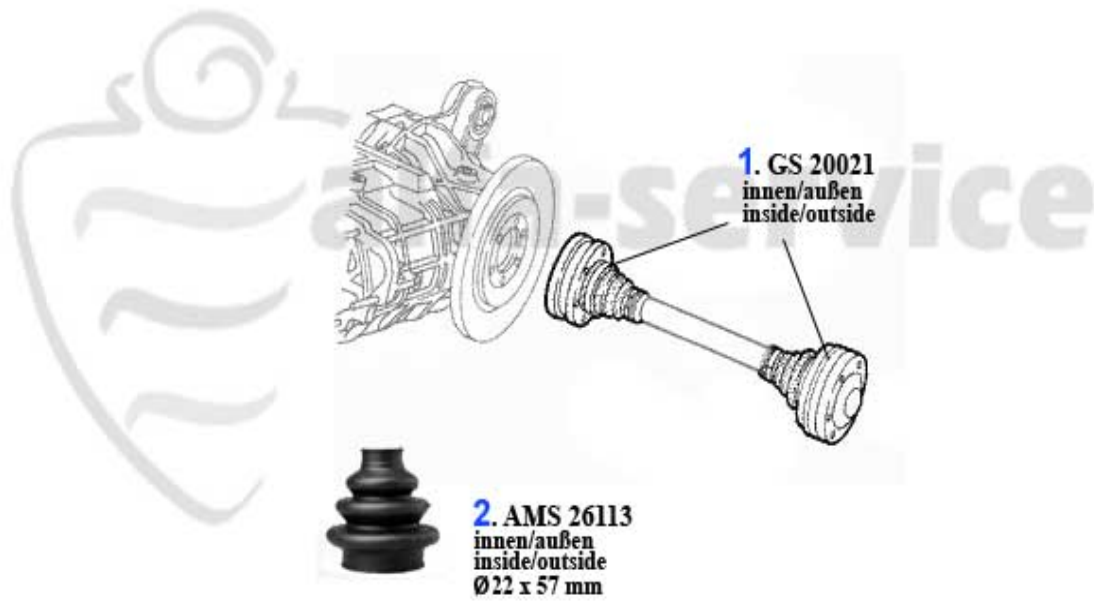

Seitenwelle/Side Shaft 75 2.4 TD

1	GS20021	Gelenksatz innen/außen 6,75,90,116 6-Zylinder,Turbo,TD	132.34 EUR
2	AMS26113	Achsmanschettensatz innen/aussen 6,75,GTV6 2.5 (116) 6-zylinder	13.44 EUR