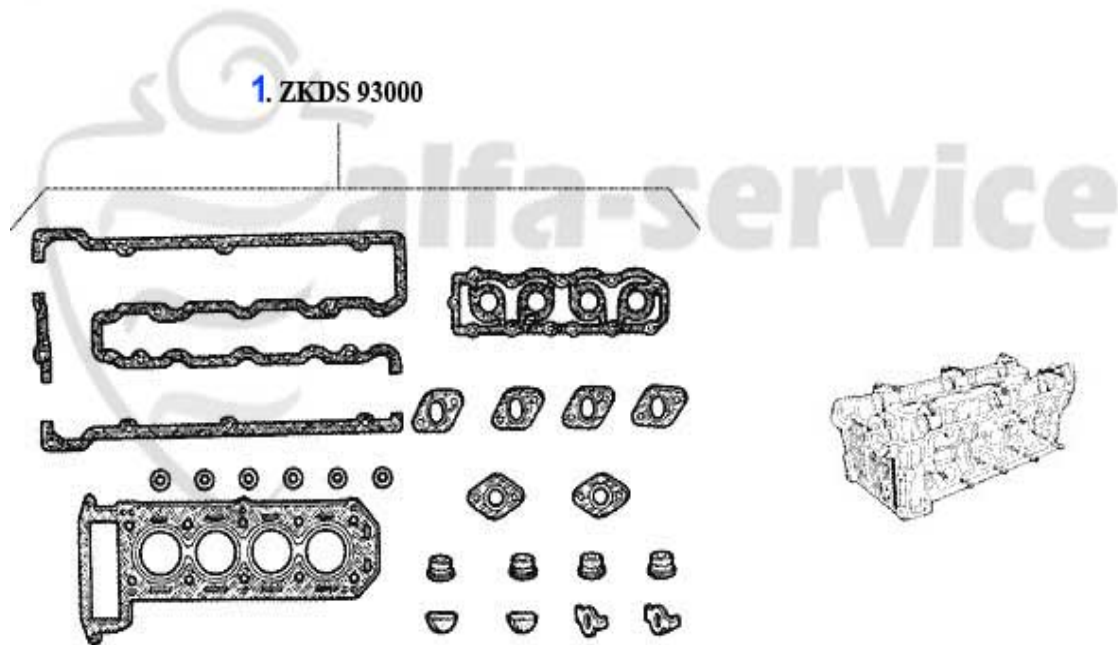

Kopfdichtsatz/Head Set 75 2.0 TS

1 ZKDS93000 Kopfdichtsatz 75,164 2.0 TS Bj. >92

152.86 EUR