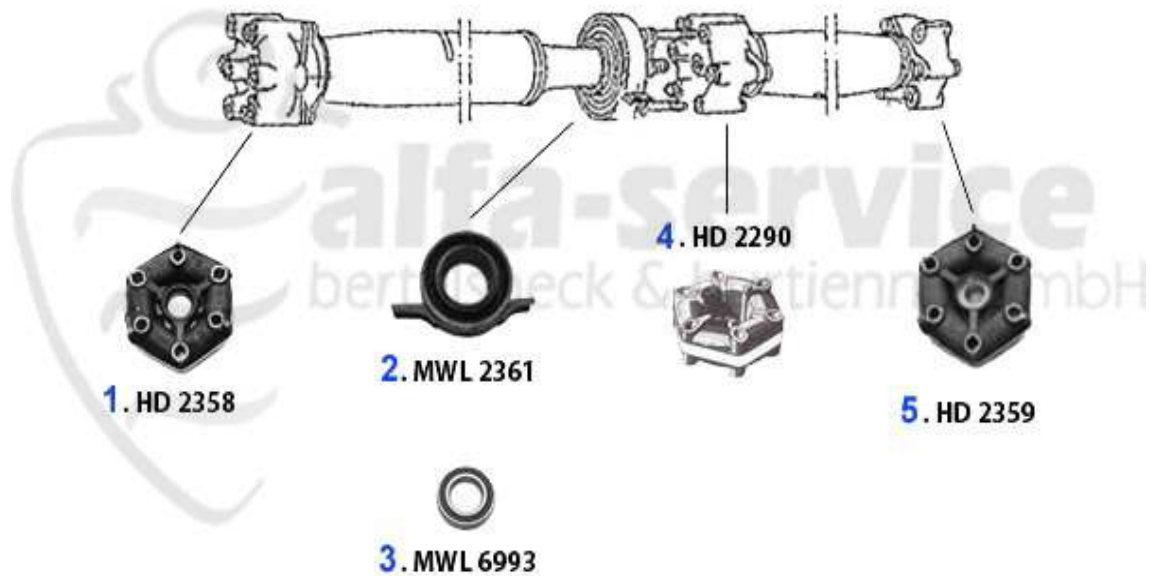

Antriebswelle/Driveshaft 75 2.4 TD

1	HD2358	HD-Scheibe vorne GTV/6 (116),75,90 6-Zylinder,RZ,SZ,beide Seiten offen	95.00 EUR
2	MWL2361	Mittelwellenlager 116 6-Zylinder	0.00 EUR
3	MWL6993	Kugellager für Mittelwelle 116 6- Zylinder	23.80 EUR
4	HD2290	HD-Scheibe mitte Alfetta,Giulietta Bj. 11.76>,75,90	89.00 EUR
5	HD2359	HD-Scheibe hinten GTV/6 (116),75,90 6-Zylinder/Turbo,RZ,SZ,eine Seite reduziert!	119.00 EUR