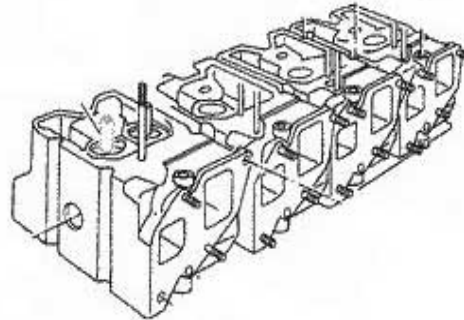

Kopfschraubensatz/Head Screw Set 75 2.0/2.4 TD

1. ZKSS 0100

1 ZKSS0100 Kopfschraubensatz 75,90,Alfetta 2.0 /2.4 TD

61.55 EUR