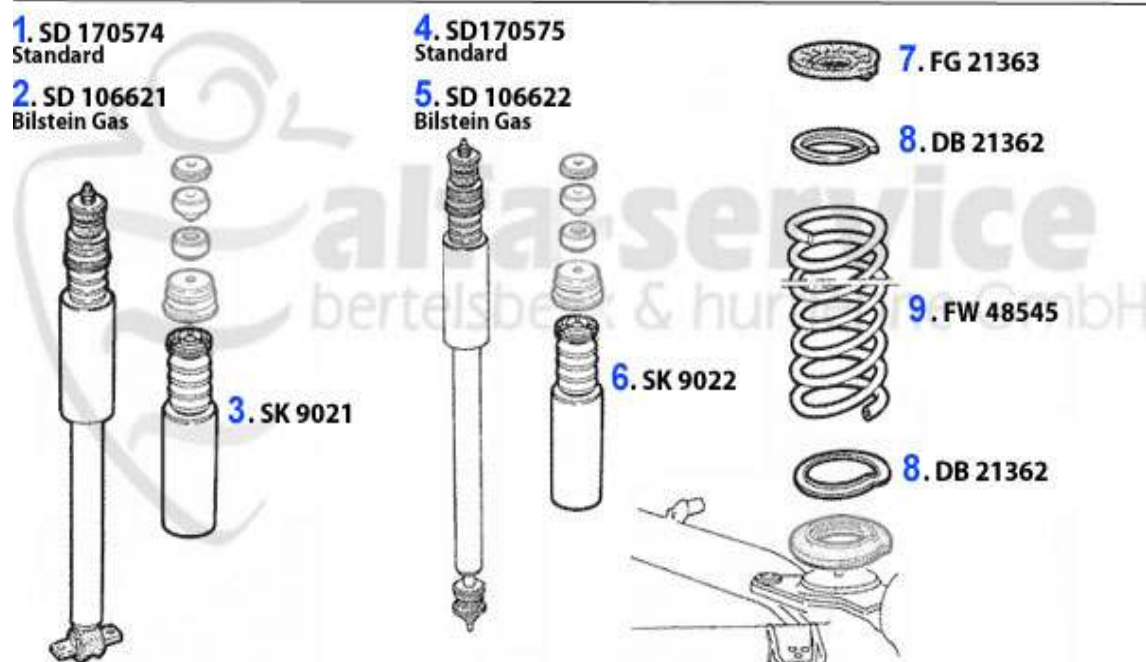

Stoßdämpfer/Shock Absorber 75 4-Cyl.

1	SD170574	Stossdämpfer vorne 75,90,GTV/6 (11 6) Bj. 01.85>,2-Rohr Gas,oben Stift /unten Brücke	101.55 EUR
2	SD106621	Stossdämpfer vorne 75,90 oben Stift /unten Brücke Bilstein Gas	105.15 EUR
3	SK9021	Staubkappe-Anschlagpuffer für vorderen Stossdämpfer 6,75,90	12.30 EUR
4	SD170575	Stossdämpfer hinten 75,90,GTV/6 (11 6) Bj. 01.85>,oben Stift/unten Stif t	100.53 EUR
5	SD106622	Stossdämpfer hinten 75,90,oben Stif t/unten Stift Bilstein Gas	97.46 EUR
6	SK9022	Staubkappe-Anschlagpuffer für Stoss dämpfer hinten 6,75,90	14.77 EUR
7	FG21363	Federgummi HA oben 116	13.49 EUR
8	DB21362	Distanzblech HA 116	6.66 EUR
9	FW48545	Fahrwerksfeder hinten 75,90	81.04 EUR