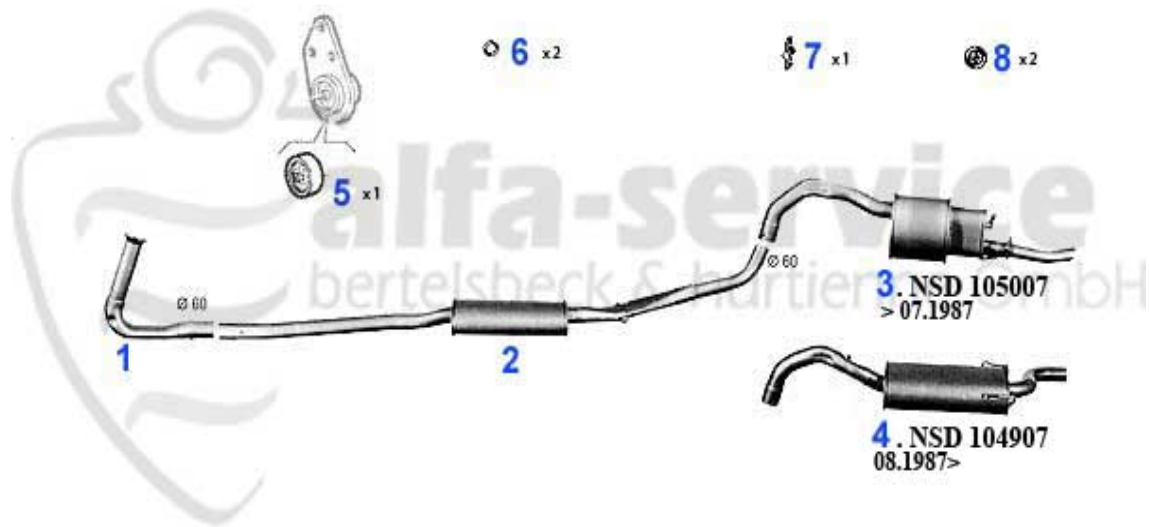

Abgasanlage/Exhaust System 75 1.8 Turbo

75 1.8 TURBO/1.8i TURBO AMERICA (1779 cc.)

'86-'91

1	VR104301 Vorderrohr 75 1.8 turbo bj. 86-91	62.00 EUR
2	MSD104306 Mitteltopf 75 1.8 turbo bj. 86-91	127.93 EUR
3	NSD105007 Endtopf Alfa 75 1.6, 1.8/Turbo/2.0/ TS/2.5/3.0 V6	97.46 EUR
4	NSD104907 Endtopf 75 1.8 turbo bj. 08.87-91, 2.5/3.0 V6 bj. 85-92	154.11 EUR
5	11 028 0 0 Silentbuchse Auspuffbefestigung	8.52 EUR
6	SAT091011 Gummiring/Auspuff-Aufhängung Diverse Modelle	1.23 EUR
7	SAT091024 Gummi/Auspuffaufhängung Alfetta, Giulietta, 75, 90	2.36 EUR
8	SAT091012 Gummi/Auspuffaufhängung Diverse Modelle	1.29 EUR