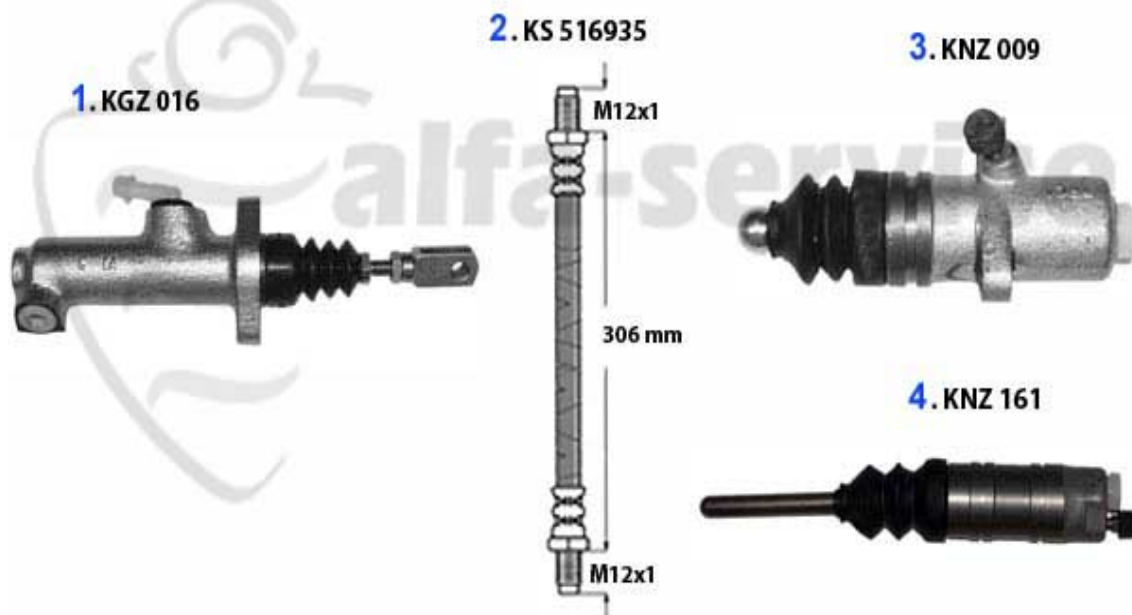

Kupplungsbetätigung/Clutch Actuation 75 3.0 V6

1	KGZ016	Kupplungsgeberzylinder 75,90,Alfetta, Giulietta, Montreal, RZ, SZ	81.04 EUR
2	KS516935	Kupplungsschlauch 75,90,Alfetta, Giulietta, GTV (116), RZ, SZ	17.96 EUR
3	KNZ009	Kupplungsnehmerzylinder 75,90 Alfetta, Giulietta, GTV(116)	60.52 EUR
4	KNZ161	Kupplungsnehmerzylinder 75,90, RZ, SZ	0.00 EUR