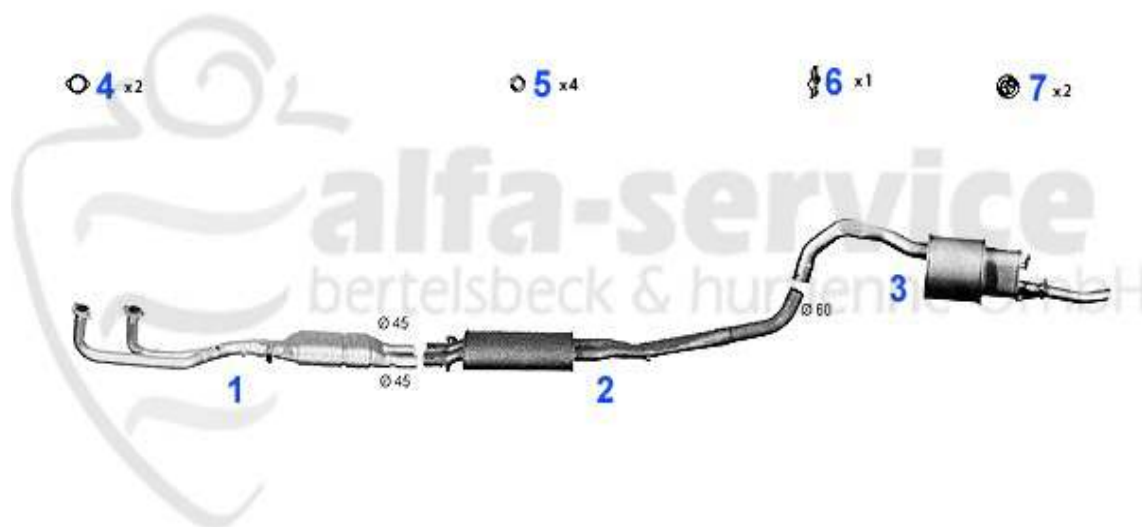

Abgasanlage/Exhaust System 75 2.0 TS

75 KAT. 1.6 i.e. - 1.8/i.e. - 2.0 TWIN SPARK

'87-'92

1	VSD105003 Vorschalldämpfer 75 1.6 - 2.0 ie TS bj. 87-92	70.78 EUR
2	MSD105006 Mitteltopf 75 1.6 - 2.0 ie TS Bj. 87-92 (ohne Kat)	136.85 EUR
3	NSD105007 Endtopf Alfa 75 1.6, 1.8/Turbo/2.0/ TS/2.5/3.0 V6	97.46 EUR
4	SAT094413 Dichtung VSD Alfetta,Guilietta,75, 90,155,164	3.38 EUR
5	SAT091011 Gummiring/Auspuff-Aufhängung Diverse Modelle	1.23 EUR
6	SAT091024 Gummi/Auspuffaufhängung Alfetta, Giulietta,75,90	2.36 EUR
7	SAT091012 Gummi/Auspuffaufhängung Diverse Modelle	1.29 EUR