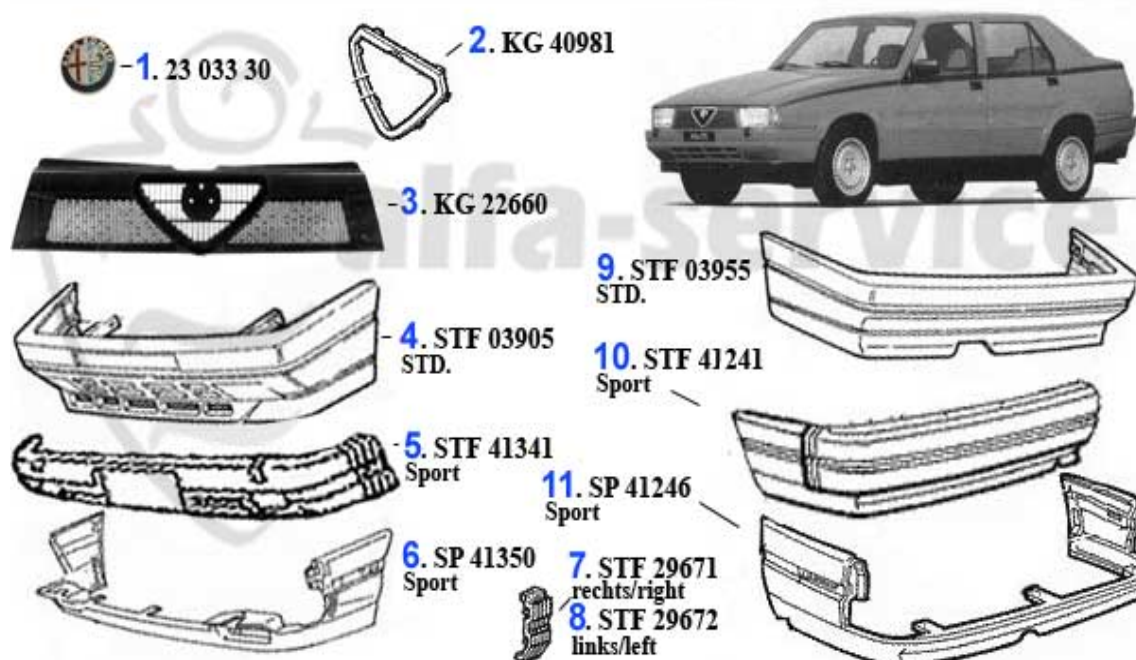

Stoßstangen/Bumpers 75

1	23 033 3 0	Alfa Emblem 75mm Metall 33,75,145/6,155,156,164,166,916	20.00 EUR
2	KG40981	Chromrahmen für Kühlergitter 75	23.09 EUR
3	KG22660	Kühlergrill 75 (grundiert)	50.27 EUR
4	STF03905	Stoßfänger vorne 75	0.00 EUR
5	STF41341	Stoßfänger 75 vorne (Sport)	435.99 EUR
6	SP41350	Spoiler 75 vorne (Sport) kompl.	429.84 EUR
7	STF29671	Puffer f. STF 75 Sport VR	64.12 EUR
8	STF29672	Puffer f. STF 75 Sport VL	64.12 EUR
9	STF03955	Stoßfänger hinten 75	302.63 EUR
10	STF41241	Stoßfänger 75 hinten (Sport) kompl.	497.54 EUR
11	SP41246	Heckschürze 75 (Sport) kompl.	501.64 EUR