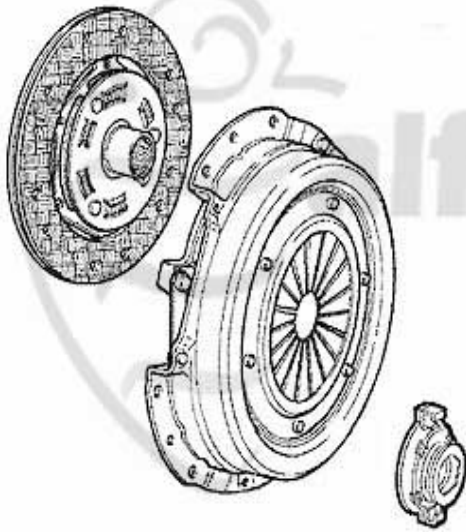

Kupplungs-Kit/Clutch Set 75 2.5 V6

1. KK 451002

Ø 215 mm

2. KKNL 024

1	KK451002	Kupplungs-Kit 75 1.8 turbo/2.5/3.0 V6,90 2.5 ie	518.05 EUR
2	KKNL024	Nadellager 75,RZ,SZ,Alfetta Giulietta,GTV (116)	6.50 EUR