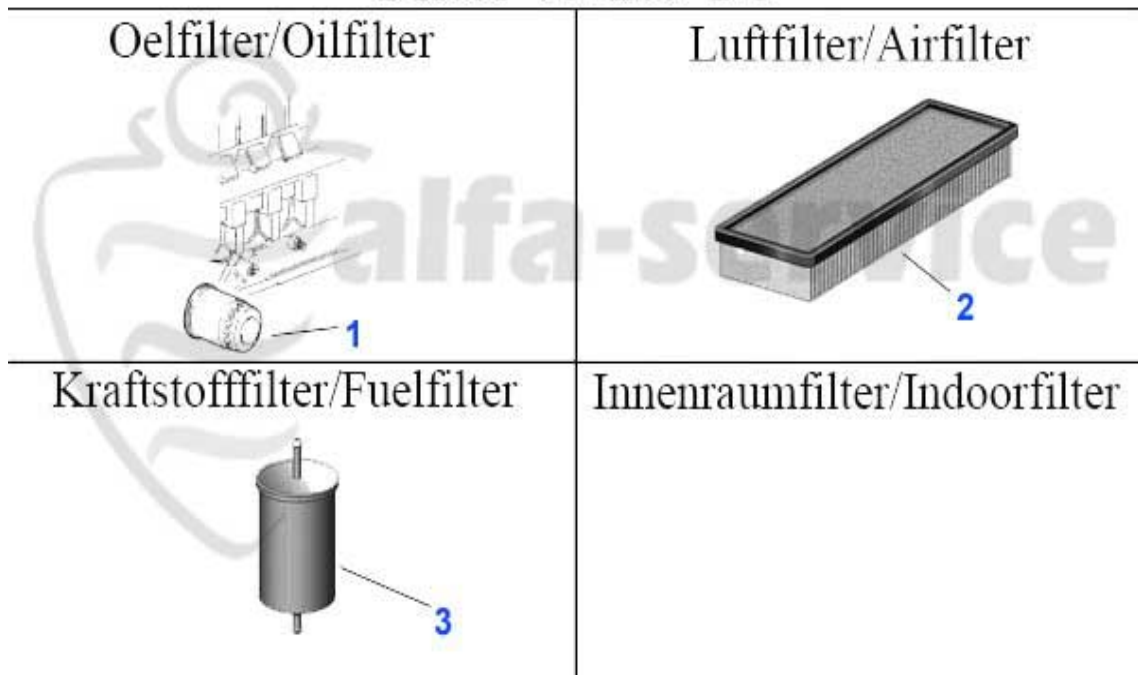

Filter 75 2.0 TS

1	OF125	Ölfiler Arna,Sud/Sprint, 116 4-Zylinder,145/6,155,164/Super Anschraubpatrone	9.44 EUR
2	LF385	Luffilter 6,75,90,Spider'90, Alfetta/GTV (116) 4-zylinder eckig	20.00 EUR
3	KF94	Kraftstoff-Filter 75 2.0 TS Leitungsfiler	20.00 EUR