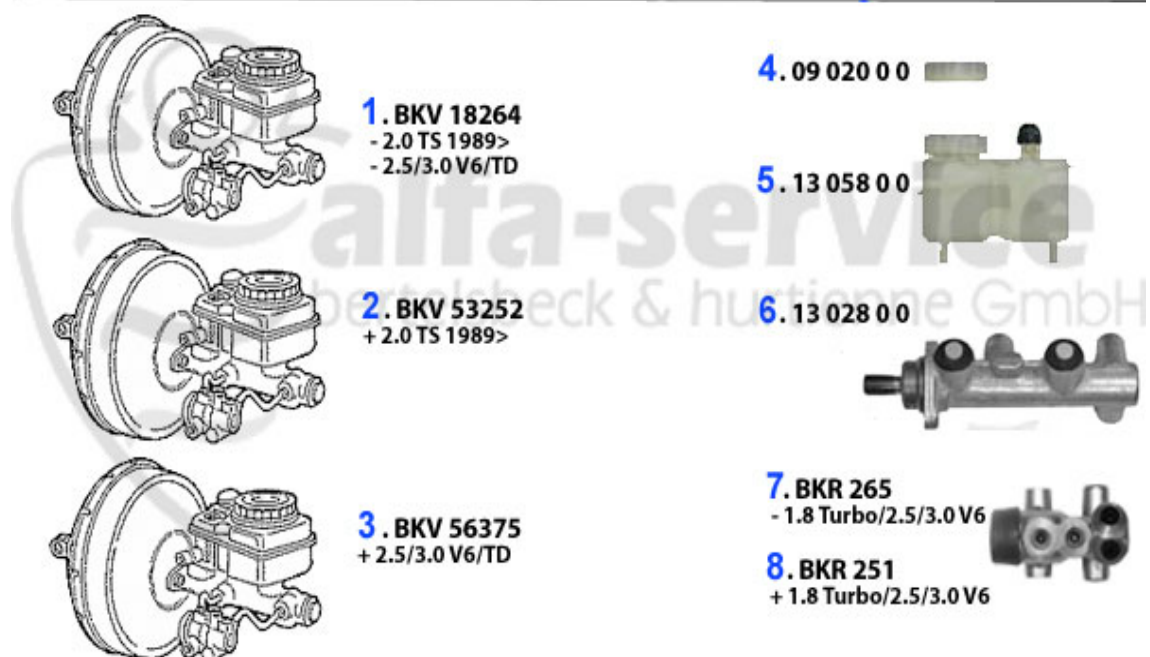

75 > Bremse > BKV/Hauptbremszylinder

BKV/Hauptbremszylinder/Brakeservo/Brake master cylinder 75

1. BKV 18264
- 2.0 TS 1989>
- 2.5/3.0 V6/TD

2. BKV 53252
+ 2.0 TS 1989>

3. BKV 56375
+ 2.5/3.0 V6/TD

4. 09 020 0 0

5. 13 058 0 0

6. 13 028 0 0

7. BKR 265
- 1.8 Turbo/2.5/3.0 V6

8. BKR 251
+ 1.8 Turbo/2.5/3.0 V6

1	BKV18264	Bremskraftverstärker 75 1.6/1.8/2.0 /ie/TS/2.5/3.0 V6/2.0/2.4 TD Bj. > 9.89,90 1.8/2.0 ie/2.4 TD,Alfetta,G iulietta,GT/V/6 (116) Bremssystem: Bendix	584.29 EUR
2	BKV53252	Bremskraftverstärker 75 2.0 TS Bj. 9.89>	466.77 EUR
3	BKV56375	Bremskraftverstärker 75 116 6-Zyl. Ate	501.64 EUR
4	09 020 0 0	Deckel für Hydraulikölbehälter Bremse u. Kupplung	6.66 EUR
5	13 058 0 0	Bremsflüssigkeitsbehälter für Hauptbremszylinder hängende Pedale 105/115/116	85.00 EUR
6	13 028 0 0	Hauptbremszylinder 1300-2000 hängende Pedale 116 1300-2500	120.54 EUR
7	BKR265	Bremskraftregler 75,90,Giulietta,GT /V 2.0 (116) Bj. 84>	82.50 EUR
8	BKR251	Bremskraftregler 75/90 Turbo/V6	105.01 EUR