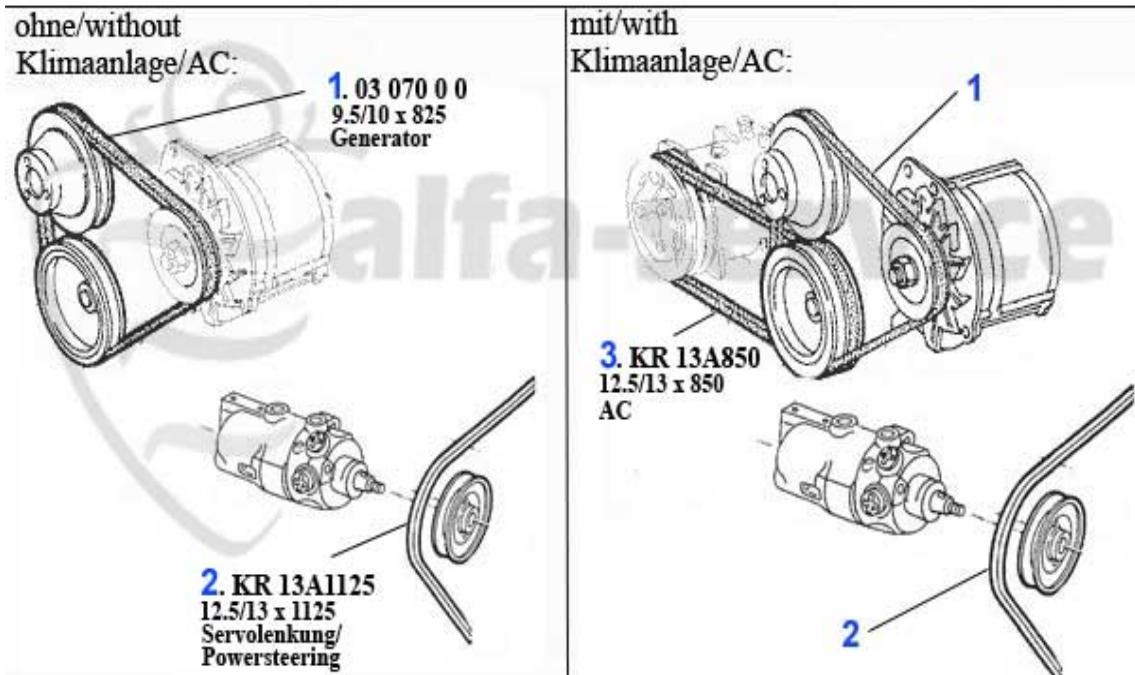

Keilriemen/V-Belt 75 1.8 Turbo

1	03 070 0 0 Keilriemen 9.5x825	8.72 EUR
2	KR13A1125 Keilriemen 12.5x1125 75/90 4-Zylind der Servopumpe	16.05 EUR
3	KR13A850 Keilriemen 12.5x850 75,90,155 4-Zyl inder Klimakompressor	15.34 EUR