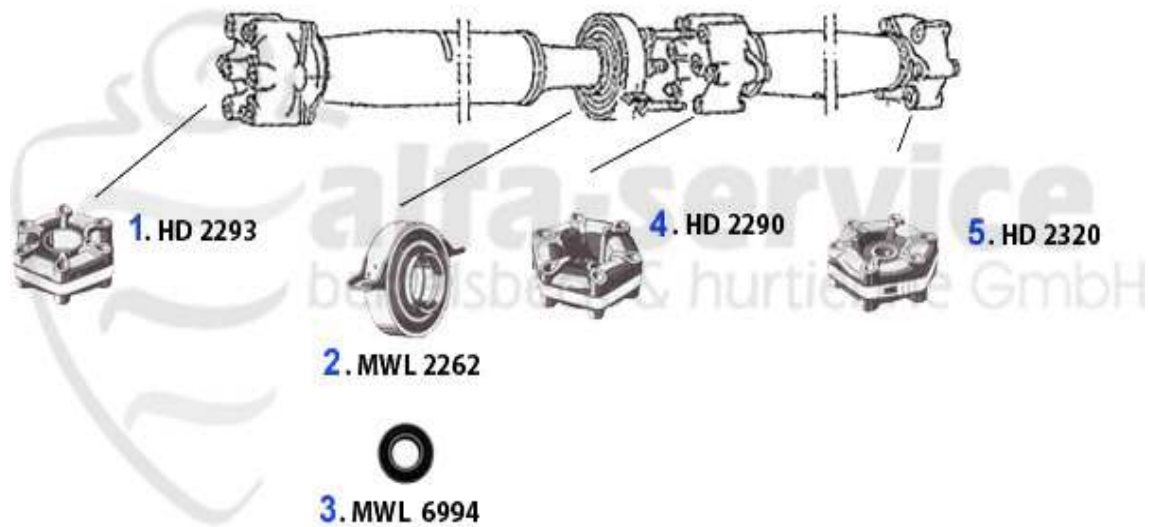

Antriebswelle/Driveshaft 75 2.0 TD

1	HD2293	HD-Scheibe vorne Alfetta, Giulietta Bj. 10.77>,75,90 4-Zylinder, beide Seiten offen,	81.04 EUR
2	MWL2262	Mittelwellenlager 75,90 4-zylinder 33 4X4, Alfetta, Giulietta	47.71 EUR
3	MWL6994	Kugellager für Mittelwelle Alfetta, Giulietta, GT/V (116), 75 4-Zylinder	23.80 EUR
4	HD2290	HD-Scheibe mitte Alfetta, Giulietta Bj. 11.76>,75,90	89.00 EUR
5	HD2320	HD-Scheibe hinten Alfetta, Giulietta Bj. 6.79>,75,90 4-Zylinder, eine Seite reduziert,	81.04 EUR