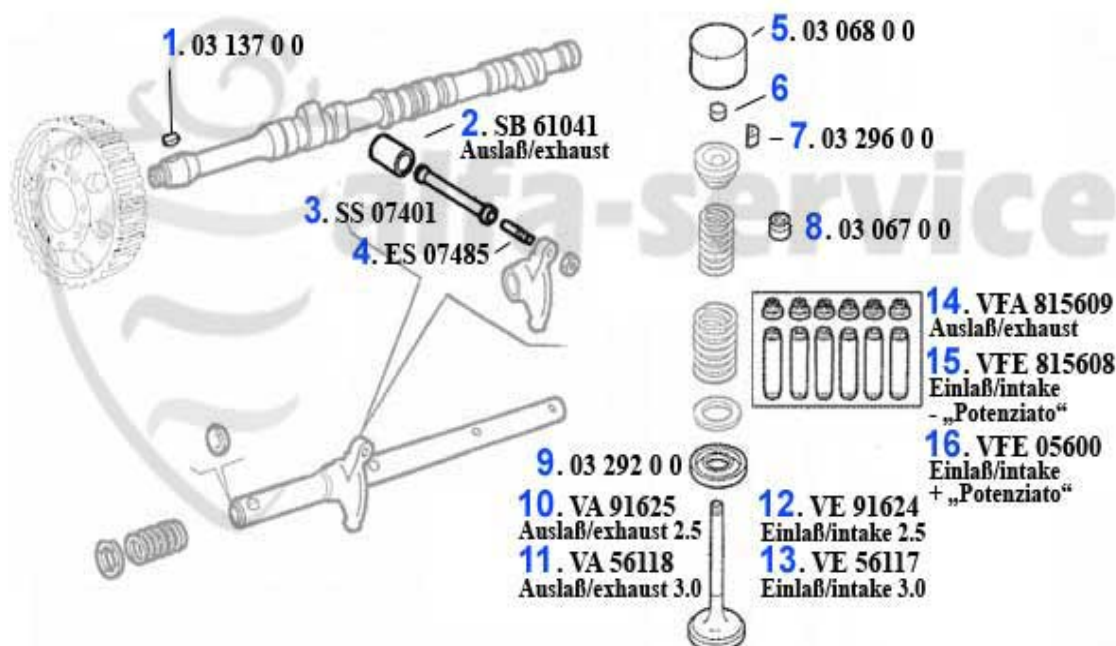

Ventiltrieb/Valve Train 75 2.5/3.0 V6

1	03 137 0 0	Keil für Nockenwelle	2.42 EUR
2	SB61041	Stößelbecher Auslasseite 75,155, 164,RZ,SZ,GTV/6	27.44 EUR
3	SS07401	Stößelstange (Auslasseite) 75,155 164,166,RZ,SZ,gtv/spider (916),GTV/ 6	32.68 EUR
4	ES07485	Einstellschraube f. Kipphebelwelle 75,155,164,166,RZ,SZ,gtv/spider (916),GTV/6	2.18 EUR
5	03 068 0 0	Ventilstößelbecher original Alfa Romeo	15.20 EUR
6	03 114 0 0	Ventileinstellpl.200 stk 2,525 -3,5	269.80 EUR
6	03 084 0 0	Ventileinstellpl.205 stk 1,5-2,5mm	251.34 EUR
6	03 043 0 0	Ventileinstellplättchen Bitte Größe angeben!	5.33 EUR
7	03 296 0 0	Ventilkeil	0.56 EUR
8	03 067 0 0	Ventilschaftdichtung Einlasseite mit Dichtfeder	4.82 EUR
9	03 292 0 0	Teller für Ventilfeeder	1.54 EUR
10	VA91625	Ventil-Auslaß 2.5 V6 6,75,90,GTV 6 (116)	53.67 EUR
11	VA56118	Ventil-Auslaß 75,164/Super,RZ,SZ,gt v/spider (916) 3.0 V6 (nicht 24V)	39.39 EUR
12	VE91624	Ventil-Einlaß 2.5 V6 6,75,90,GTV 6 (116)	33.44 EUR
13	VE56117	Ventil-Einlaß 75,164/Super,RZ,SZ,gt v/spider (916) 3.0 V6 (nicht 24V)	32.83 EUR
14	VFA815609	Ventilführung-Auslaß 2.5/3.0 V6,6,7 5,90,164/Super,RZ,SZ,gtv/spider (916)	9.75 EUR
15	VFE815608	Ventilführung-Einlaß 2.5 V6 6,75,90 GTV 6 (116)	9.75 EUR
16	VFE05600	Ventilführung-Einlaß 75,164/Super,R Z,SZ,gtv/spider (916) 3.0 V6 (nicht 24V)	13.23 EUR