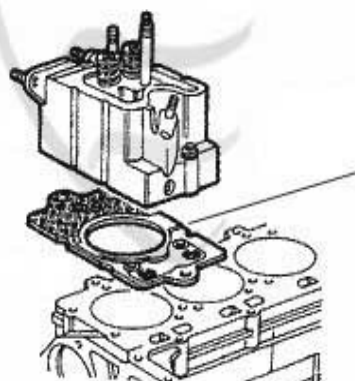

1. ZKD 11500

1.42 mm

2. ZKD 11510

1.52 mm

3. ZKD 11520

1.62 mm

1	ZKD11500	ZKD Alfetta,6,33,75,90,155,164 1.8 - 2.5 TD Dicke:1.42mm 0 Kerben ACHTUNG: auf Stückzahl achten	28.00 EUR
2	ZKD11510	ZKD Alfetta,6,33,75,90,155,164 1.8 - 2.5 TD Dicke: 1.52 mm 1 Kerbe ACHTUNG: auf Stückzahl achten	28.00 EUR
3	ZKD11520	Kopfdichtung Alfetta,6,33,75,155,164 1.8 - 2.5 TD dicke: 1.62 mm 2Kerben ACHTUNG: auf Stückzahl achten	30.38 EUR