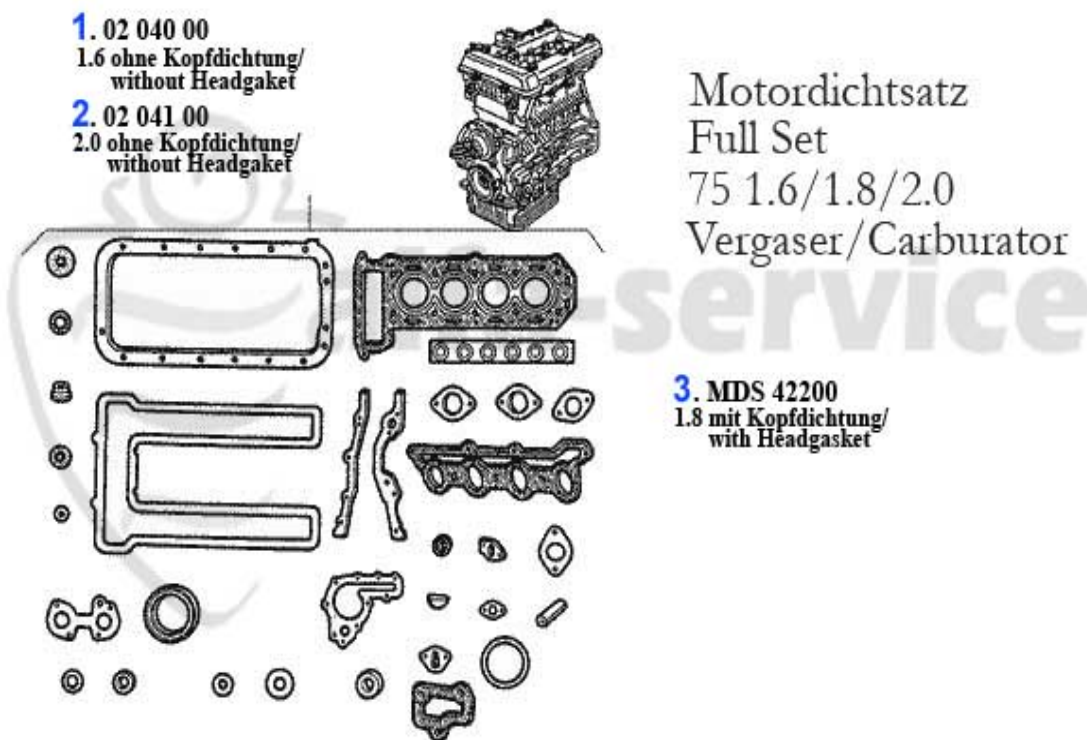

75 > Motor > Motordichtungen > 1.6/1.8/2.0 > Motordichtsatz

1	02 040 0 0	Motordichtsatz 1600 ohne Zylinderkopfdichtung und Simmeringe 105er, Alfetta, Giulietta, GTV(116) 1.6/1.8 Bj. >82	71.29 EUR
2	02 041 0 0	Motordichtsatz 2000 ohne Zylinderkopfdichtung und Simmeringe	71.29 EUR
3	MDS42200	Motordichtsatz Alfetta, Giulietta 75,90 1.8 85 & 90 KW Bj. 79-89	152.86 EUR