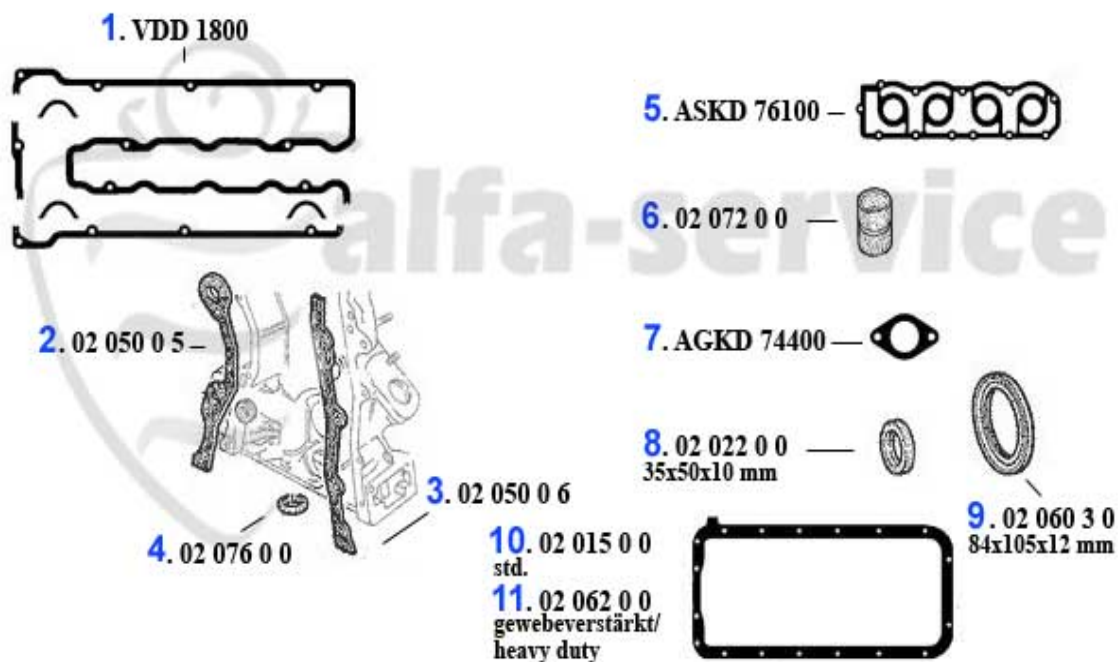

Dichtungen Motor/Gaskets Engine 75 2.0 TS

1	VDD1800	Ventildeckeldichtung-Set 75,164 2.0 TS	21.54 EUR
2	02 050 0 5	Steuergehäusedichtung 2000, 105er links, Alfetta, Giulietta, GTV(116) , 75 1600/1800 links	4.31 EUR
3	02 050 0 6	Steuergehäusedichtung rechts	4.31 EUR
4	02 076 0 0	Dichtring Steuergehäuse	1.94 EUR
5	ASKD76100	Ansaugkrümmerdichtung 75,164 2.0 TS	20.00 EUR
6	02 072 0 0	Ansaugschlauch Einspritzer, Spider 1990-93, 75, 90, 155, 164/Super 4-Zylinder Einspritzer	8.52 EUR
7	AGKD74400	Abgaskrümmerdichtung 75,155,164/Sup er TS 8V	3.18 EUR
8	02 022 0 0	Simmering Kurbelwelle vorne 35/50/10	7.90 EUR
9	02 060 3 0	Simmering Kurbelwelle hinten Spider 90-93 75, 90, 155, 164, GTV 6, 166, 156	18.98 EUR
10	02 015 0 0	Ölwannendichtung Oberteil ohne Gewebeeinlage	16.10 EUR
11	02 062 0 0	Ölwannendichtung Oberteil mit Gewebeverstärkung	27.49 EUR