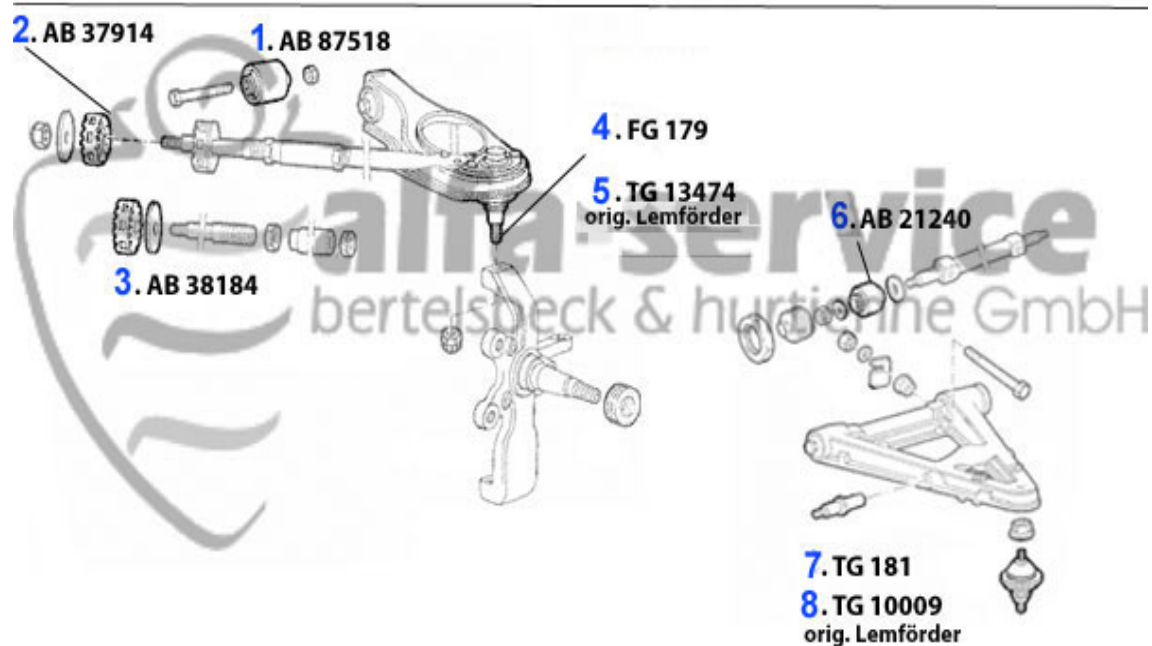

## Aufhängung/Attachment 75 vorne/front

1	AB87518	Querlenkerbuchse VA 75,GT/V/6 (116) RZ/SZ, benötigte Stückzahl: 2	8.21 EUR
2	AB37914	Zapfenstopfen 75,GT/V/6 (116) benötigte Stückzahl: 2	3.59 EUR
3	AB38184	Mutterstopfen 75,GT/V/6 (116) benötigte Stückzahl: 2	3.08 EUR
4	FG179	Traggelenk oben Alfetta,Giulietta, GT/V/6 (116) Bj. 79>,75,90	40.01 EUR
5	TG13474	Traggelenk Lemförde Alfetta,Giulietta	43.49 EUR
6	AB21240	Lagerbuchse Querlenker vorne 116 2 pro Seite	40.01 EUR
7	TG181	Traggelenk unten 75,90,Alfetta,Giulietta,GT/V/6 (116)	40.01 EUR
8	TG10009	Traggelenk Lemförde Alfetta, Giulietta,75,90,GTV(116),RZ,SZ	45.65 EUR