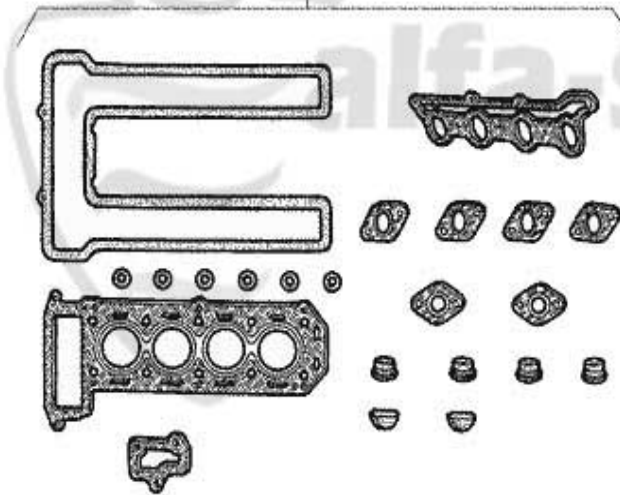

75 > Motor > Motordichtungen > 1.6/1.8/2.0 > Kopfdichtsatz

Kopfdichtsatz/Head Set
75 1.6/1.8/2.0
Vergaser/Carburetor

Achtung/Attention:

Kopfdichtung bitte separat
bestellen!
Please, order the Headgasket
separate!

1 02 069 0 0 Kopfdichtsatz 1300-2000 ohne Zylinderkopfdichtung alle 105er alle 116er
Vergaser

44.63 EUR