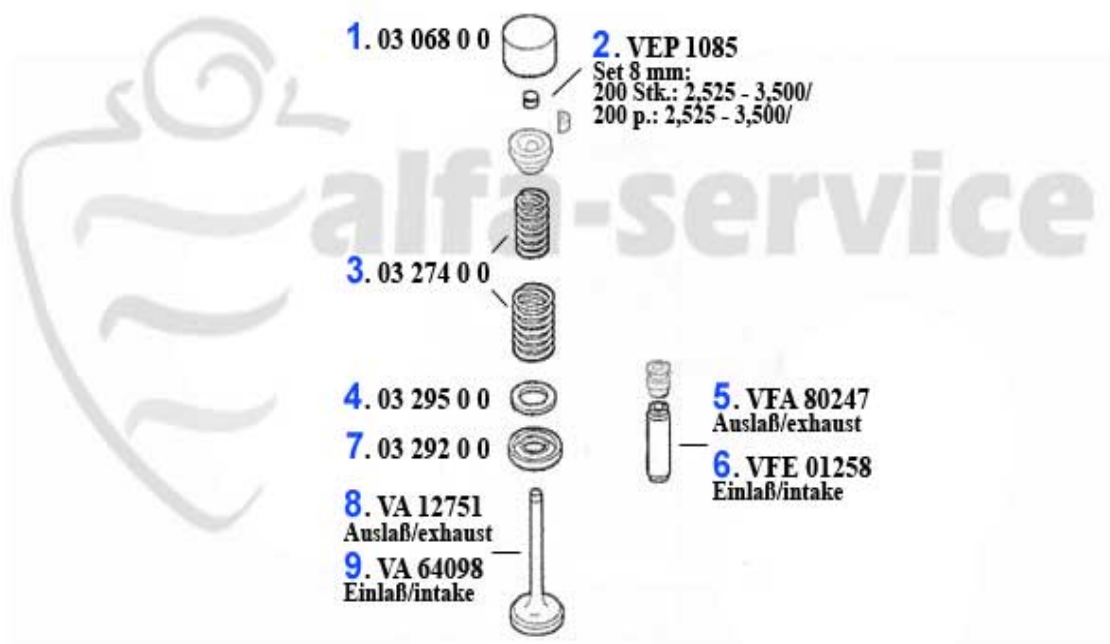

Ventiltrieb/Valve Train 75 2.0 TS

1	03 068 0 0	Ventilstößelbecher original Alfa Romeo	15.20 EUR
2	VEP1085	Ventileinstellplättchen Set 8 mm von 2,525-3,500,200 Stk., TS 8V	404.20 EUR
3	03 274 0 0	Ventilfeder Satz 16 Stück	59.80 EUR
4	03 295 0 0	Unterlage im Teller (Ventilfeder)	0.56 EUR
5	VFA80247	Ventilführung-Auslaß 155,164/Super 2.0 TS 8V	6.50 EUR
6	VFE01258	Ventilführung-Einlaß 75,164/Super 2.0 TS	14.26 EUR
7	03 292 0 0	Teller für Ventilfeder	1.54 EUR
8	VA12751	Ventil-Auslaß 75,155,164/Super TS 8V	54.88 EUR
9	VE64098	Ventil-Einlaß 75,155,164/Super TS 8V	28.73 EUR