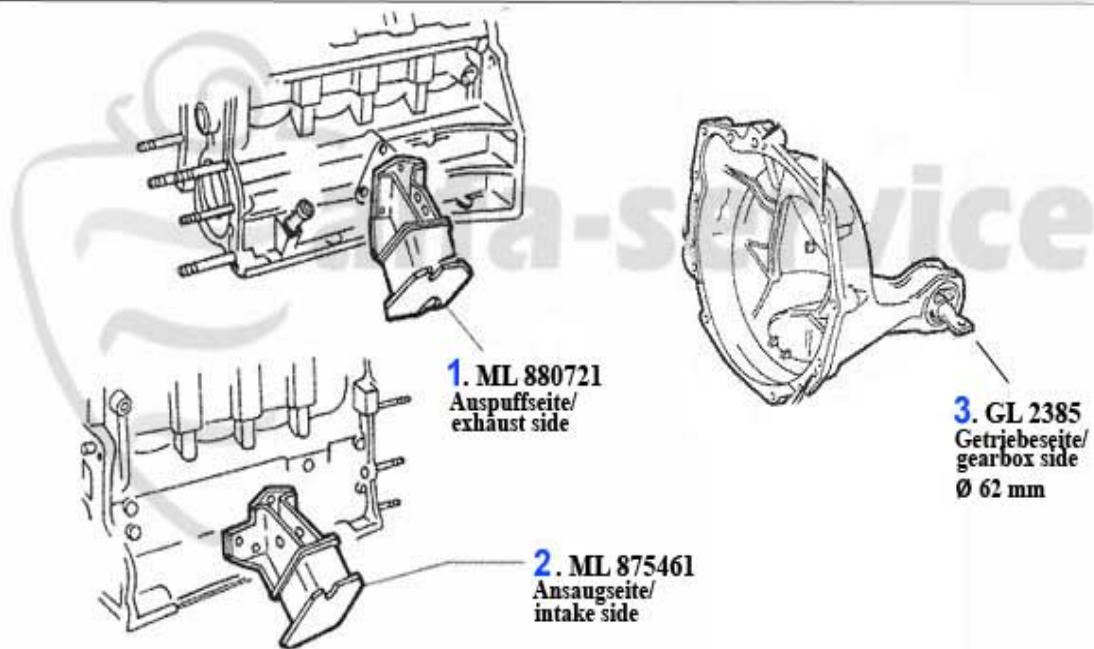

## Motorlager/Enginemount 75 1.6/1.8/2.0/IE

1	ML880721	Motorlager auspuffseitig 75,90 Alfetta,Giulietta	49.00 EUR
2	ML875461	Motorlager ansaugseitig 75,90 Alfetta,Giulietta	49.00 EUR
3	GL2385	Motorlager hi. 75,90,GT/V (116), Alfetta,Giulietta 4-Zylinder (62 mm)	32.50 EUR