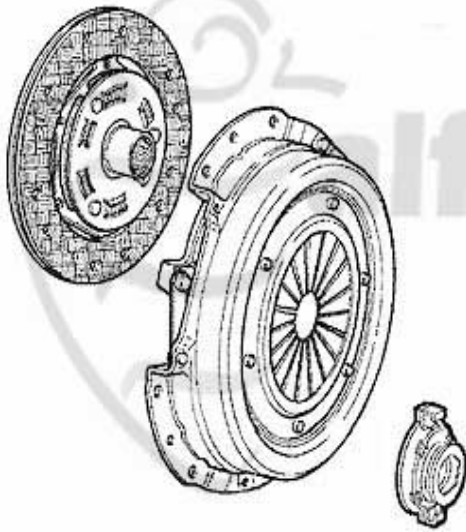

Kupplungs-Kit/Clutch Set 75 2.0 TS

1. KK 009003

Ø 215 mm

2. KKNL 024

1	KK009003	Kupplungs-Kit Alfetta, Giulietta, 75 GT/V (116) 1.6/1.8/2.0/ie/TS/TD Bj. 74-92	235.95 EUR
2	KKNL024	Nadellager 75, RZ, SZ, Alfetta Giulietta, GTV (116)	6.50 EUR