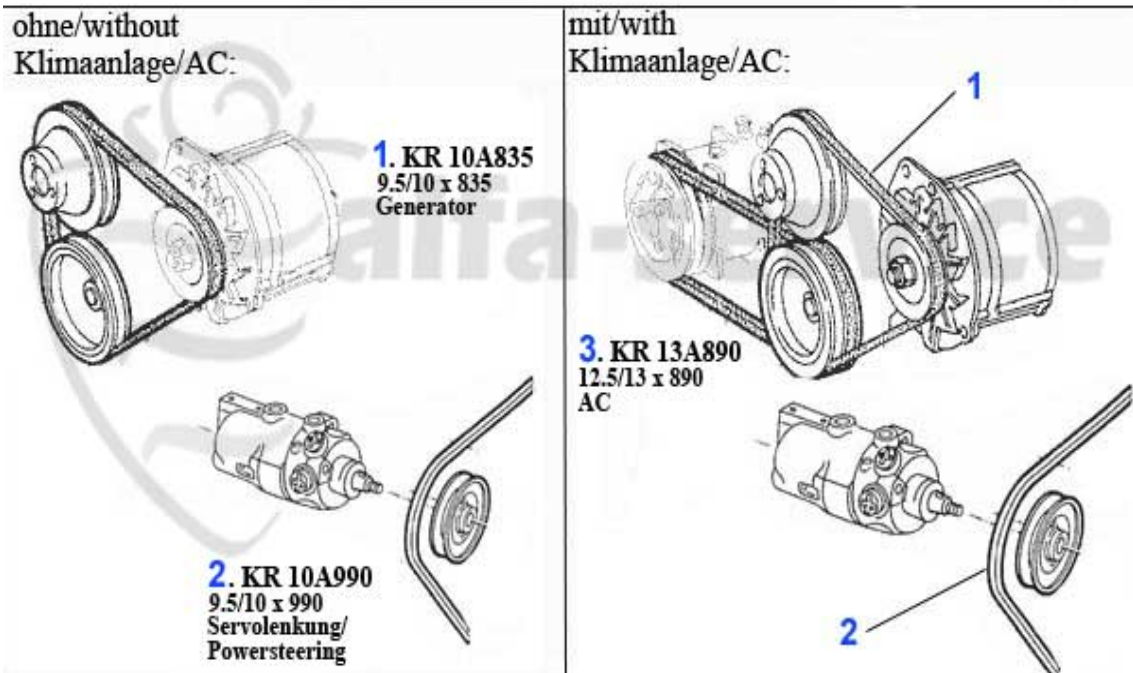

Keilriemen/V-Belt 75 2.5/3.0 V6

1	KR10a835 Keilriemen 9.5x835 75,90 2.5/3.0 V6 Generator	10.21 EUR
2	KR10A990 Keilriemen 9.5x990 75,90 2.5/3.0 V6 Servopumpe	11.23 EUR
3	KR13A890 Keilriemen 12,5x890 75,90 2.5/3.0 V 6 Klimakompressor	16.36 EUR