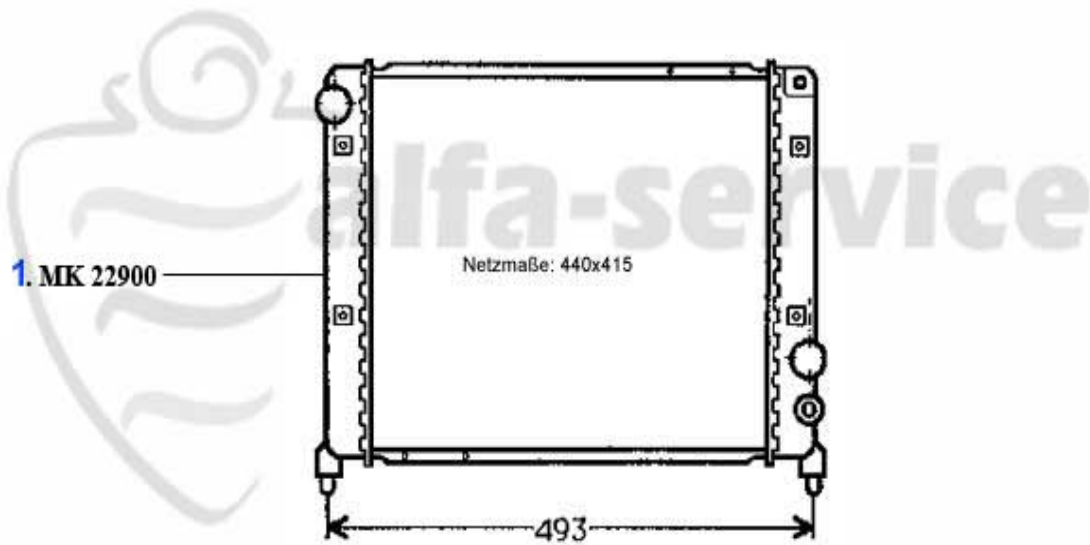

Kühler/Radiator 75 1.6/1.8/2.0/IE

1 MK22900 Motorkühler 75,90 1.6,1.8,2.0 alle 4-zylinder außer TS,Turbo,TD

203.12 EUR